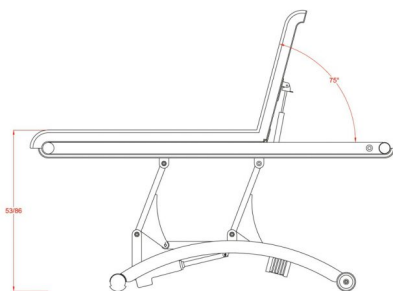

Φωτογραφίες

Περιγραφή Προϊόντος

Ηλεκτρικό κρεβάτι θεραπειών 2 τμημάτων ειδικά σχεδιασμένο για φυσιοθεραπείες, θεραπείες αισθητικής, μασάζ, spa κ.α.

Διαθέτει οπή για αναπνοή στο προσκέφαλο και μαξιλάρι.

Εξοπλισμένο με 1 μοτέρ που ελέγχει το ύψος του κρεβατιού μέσω κοντρόλ χειρός.

Ρυθμιζόμενη πλάτη μέσω υδραυλικής μπουκάλας.

Διαθέτει 2 τροχούς για τη μετακίνηση του κρεβατιού άνετα μέσα στο χώρο.

Επιπλέον διαθέτει μηχανισμό για χαρτοσέντονο.

Ταπετσαρία από δερματίνη υψηλής ποιότητας, ανθεκτική σε λευκό ή σκούρο γκρι χρώμα.

Τεχνικά Χαρακτηριστικά

Ύψος από το έδαφος : 53 - 86 cm

Γωνία προσκέφαλου : ~ -0° ~ +75°

Μέγιστο βάρος χρήστη : 180 κιλά

Βάρος κρεβατιού : 71 κιλά

Διαστάσεις κρεβατιού : 1,90 x 0,70 m

Κατασκευαστής : SilverFox

Επιπλέον Χαρακτηριστικά

Βάρος Συσκευασίας	86 κ.
Διαστάσεις Συσκευασίας	M: 202cm Π: 75cm Υ: 76cm
Εγγύηση (Έτη)	2