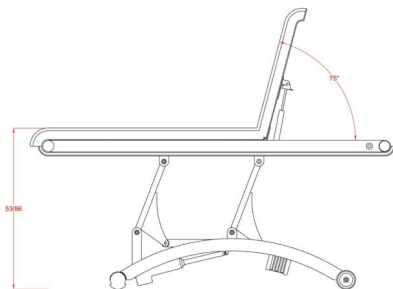

Φωτογραφίες

Περιγραφή Προϊόντος

Ηλεκτρικό κρεβάτι θεραπειών 2 τμημάτων ειδικά σχεδιασμένο για φυσιοθεραπείες, θεραπείες αισθητικής, μασάζ, spa κ.α.

Διαθέτει οπή για αναπνοή στο προσκέφαλο και μαξιλάρι.

Εξοπλισμένο με 1 μοτέρ που ελέγχει το ύψος του κρεβατιού μέσω κοντρόλ χειρός.

Ρυθμιζόμενη πλάτη μέσω υδραυλικής μπουκάλας.

Διαθέτει 2 τροχούς για τη μετακίνηση του κρεβατιού άνετα μέσα στο χώρο.

Επιπλέον διαθέτει μηχανισμό για χαρτοσέντονο.

Ταπετσαρία από δερματίνη υψηλής ποιότητας, ανθεκτική σε λευκό ή σκούρο γκρι χρώμα.

Τεχνικά Χαρακτηριστικά

Ύψος από το έδαφος : 53 - 86 cm

Γωνία προσκέφαλου : ~ -0° ~ +75°

Μέγιστο βάρος χρήστη : 180 κιλά

Βάρος κρεβατιού : 71 κιλά

Διαστάσεις κρεβατιού : 1,90 x 0,70 m

Κατασκευαστής : SilverFox

Επιπλέον Χαρακτηριστικά

Βάρος Συσκευασίας	86 κ.
Διαστάσεις Συσκευασίας	M: 202cm Π: 75cm Υ: 76cm
Εγγύηση (Έτη)	2