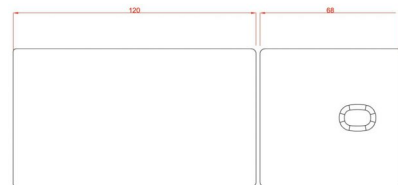

Φωτογραφίες