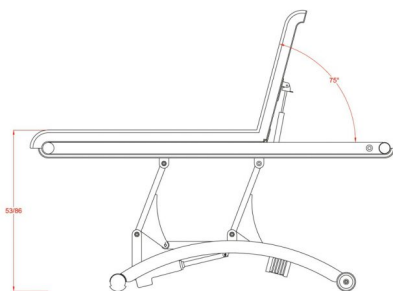

## Ηλεκτρικό Κρεβάτι Cure Arc Λευκό

~~€1,930.00~~ **€1,500.00** Τελική τιμή με Φ.Π.Α.

Ιδιαίτερου σχεδιασμού και βαριάς κατασκευής για θεραπείες, με ρύθμιση ύψους σε λευκή και γκρι δερματίνη.

**ΚΩΔΙΚΟΣ:** 1940003 | **Κατηγορίες:** [Ηλεκτρικά κρεβάτια Αισθητικής](#), [Ηλεκτρικά Κρεβάτια Θεραπείας](#) |

## Περιγραφή Προϊόντος

Ηλεκτρικό κρεβάτι θεραπειών 2 τμημάτων ειδικά σχεδιασμένο για φυσιοθεραπείες, θεραπείες αισθητικής, μασάζ, spa κ.α.

Διαθέτει οπή για αναπνοή στο προσκέφαλο και μαξιλάρι.

Εξοπλισμένο με 1 μοτέρ που ελέγχει το ύψος του κρεβατιού μέσω κοντρόλ χειρός.

Ρυθμιζόμενη πλάτη μέσω υδραυλικής μπουκάλας.

Διαθέτει 2 τροχούς για τη μετακίνηση του κρεβατιού άνετα μέσα στο χώρο.

Επιπλέον διαθέτει μηχανισμό για χαρτοσέντονο.

Ταπετσαρία από δερματίνη υψηλής ποιότητας, ανθεκτική σε λευκό ή σκούρο γκρι χρώμα.

### Τεχνικά Χαρακτηριστικά

Ύψος από το έδαφος : 53 - 86 cm

Γωνία προσκέφαλου : ~ -0° ~ +75°

Μέγιστο βάρος χρήστη : 180 κιλά

Βάρος κρεβατιού : 71 κιλά

Διαστάσεις κρεβατιού : 1,90 x 0,70 m

Κατασκευαστής : SilverFox