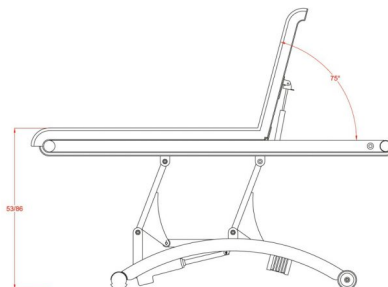

Φωτογραφίες

Περιγραφή Προϊόντος

Ηλεκτρικό κρεβάτι θεραπειών 2 τμημάτων ειδικά σχεδιασμένο για φυσιοθεραπείες, θεραπείες αισθητικής, μασάζ, spa κ.α.

Διαθέτει οπή για αναπνοή στο προσκέφαλο και μαξιλάρι.

Εξοπλισμένο με 1 μοτέρ που ελέγχει το ύψος του κρεβατιού μέσω κοντρόλ χειρός.

Ρυθμιζόμενη πλάτη μέσω υδραυλικής μπουκάλας.

Διαθέτει 2 τροχούς για τη μετακίνηση του κρεβατιού άνετα μέσα στο χώρο.

Επιπλέον διαθέτει μηχανισμό για χαρτοσέντονο.

Ταπετσαρία από δερματίνη υψηλής ποιότητας, ανθεκτική σε λευκό ή σκούρο γκρι χρώμα.

Τεχνικά Χαρακτηριστικά

Ύψος από το έδαφος : 53 - 86 cm

Γωνία προσκέφαλου : ~ -0° ~ +75°

Μέγιστο βάρος χρήστη : 180 κιλά

Βάρος κρεβατιού : 71 κιλά

Διαστάσεις κρεβατιού : 1,90 x 0,70 m

Κατασκευαστής : Silver Fox

Επιπλέον Χαρακτηριστικά

Βάρος Συσκευασίας	86 κ.
Διαστάσεις Συσκευασίας	M: 202cm Π: 75cm Υ: 76cm
Εγγύηση (Έτη)	2