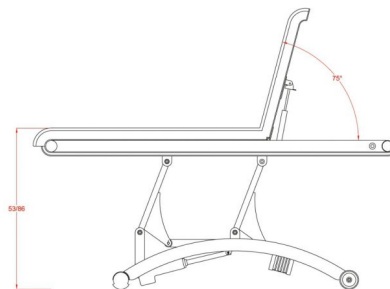

Φωτογραφίες

Περιγραφή Προϊόντος

Ηλεκτρικό κρεβάτι θεραπειών 2 τμημάτων ειδικά σχεδιασμένο για φυσιοθεραπείες, θεραπείες αισθητικής, μασάζ, spa κ.α.

Διαθέτει οπή για αναπνοή στο προσκέφαλο και μαξιλάρι.

Εξοπλισμένο με 1 μοτέρ που ελέγχει το ύψος του κρεβατιού μέσω κοντρόλ χειρός.

Ρυθμιζόμενη πλάτη μέσω υδραυλικής μπουκάλας.

Διαθέτει 2 τροχούς για τη μετακίνηση του κρεβατιού άνετα μέσα στο χώρο.

Επιπλέον διαθέτει μηχανισμό για χαρτοσέντονο.

Ταπετσαρία από δερματίνη υψηλής ποιότητας, ανθεκτική σε λευκό ή σκούρο γκρι χρώμα.

Τεχνικά Χαρακτηριστικά

Ύψος από το έδαφος : 53 - 86 cm

Γωνία προσκέφαλου : ~ -0° ~ +75°

Μέγιστο βάρος χρήστη : 180 κιλά

Βάρος κρεβατιού : 71 κιλά

Διαστάσεις κρεβατιού : 1,90 x 0,70 m

Κατασκευαστής : Silver Fox

Επιπλέον Χαρακτηριστικά

Βάρος Συσκευασίας	86 κ.
Διαστάσεις Συσκευασίας	M: 202cm Π: 75cm Υ: 76cm
Εγγύηση (Έτη)	2