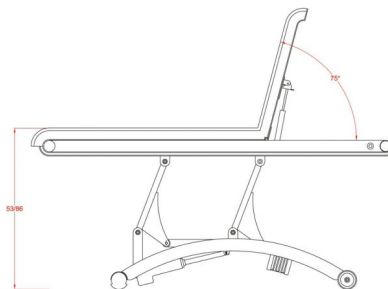

## Περιγραφή Προϊόντος

Ηλεκτρικό κρεβάτι θεραπειών 2 τμημάτων ειδικά σχεδιασμένο για φυσιοθεραπείες, θεραπείες αισθητικής, μασάζ, spa κ.α.

Διαθέτει οπή για αναπνοή στο προσκέφαλο και μαξιλάρι.

Εξοπλισμένο με 1 μοτέρ που ελέγχει το ύψος του κρεβατιού μέσω κοντρόλ χειρός.

Ρυθμιζόμενη πλάτη μέσω υδραυλικής μπουκάλας.

Διαθέτει 2 τροχούς για τη μετακίνηση του κρεβατιού άνετα μέσα στο χώρο.

Επιπλέον διαθέτει μηχανισμό για χαρτοσέντονο.

Ταπετσαρία από δερματίνη υψηλής ποιότητας, ανθεκτική σε λευκό ή σκούρο γκρι χρώμα.

### Τεχνικά Χαρακτηριστικά

Ύψος από το έδαφος : 53 - 86 cm

Γωνία προσκέφαλου : ~ -0° ~ +75°

Μέγιστο βάρος χρήστη : 180 κιλά

Βάρος κρεβατιού : 71 κιλά

Διαστάσεις κρεβατιού : 1,90 x 0,70 m

Κατασκευαστής : Silver Fox

### **Επιπλέον Χαρακτηριστικά**

<b>Βάρος Συσκευασίας</b>	86 κ.
<b>Διαστάσεις Συσκευασίας</b>	M: 202cm Π: 75cm Υ: 76cm
<b>Εγγύηση (Έτη)</b>	2