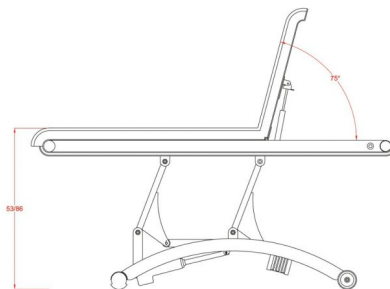

Φωτογραφίες

Περιγραφή Προϊόντος

Ηλεκτρικό κρεβάτι θεραπειών 2 τμημάτων ειδικά σχεδιασμένο για φυσιοθεραπείες, θεραπείες αισθητικής, μασάζ, spa κ.α.

Διαθέτει οπή για αναπνοή στο προσκέφαλο και μαξιλάρι.

Εξοπλισμένο με 1 μοτέρ που ελέγχει το ύψος του κρεβατιού μέσω κοντρόλ χειρός.

Ρυθμιζόμενη πλάτη μέσω υδραυλικής μπουκάλας.

Διαθέτει 2 τροχούς για τη μετακίνηση του κρεβατιού άνετα μέσα στο χώρο.

Επιπλέον διαθέτει μηχανισμό για χαρτοσέντονο.

Ταπετσαρία από δερματίνη υψηλής ποιότητας, ανθεκτική σε λευκό ή σκούρο γκρι χρώμα.

Τεχνικά Χαρακτηριστικά

Ύψος από το έδαφος : 53 - 86 cm

Γωνία προσκέφαλου : ~ -0° ~ +75°

Μέγιστο βάρος χρήστη : 180 κιλά

Βάρος κρεβατιού : 71 κιλά

Διαστάσεις κρεβατιού : 1,90 x 0,70 m

Κατασκευαστής : Silver Fox

Επιπλέον Χαρακτηριστικά

Βάρος Συσκευασίας	86 kg
Διαστάσεις Συσκευασίας	M: 202cm Π: 75cm Υ: 76cm
Εγγύηση (Έτη)	2