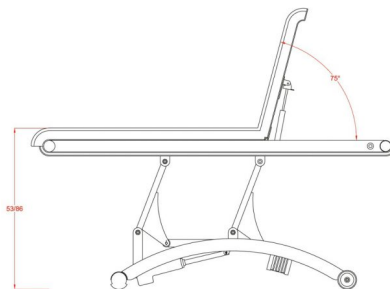

Φωτογραφίες

Περιγραφή Προϊόντος

Ηλεκτρικό κρεβάτι θεραπειών 2 τμημάτων ειδικά σχεδιασμένο για φυσιοθεραπείες, θεραπείες αισθητικής, μασάζ, spa κ.α.

Διαθέτει οπή για αναπνοή στο προσκέφαλο και μαξιλάρι.

Εξοπλισμένο με 1 μοτέρ που ελέγχει το ύψος του κρεβατιού μέσω κοντρόλ χειρός.

Ρυθμιζόμενη πλάτη μέσω υδραυλικής μπουκάλας.

Διαθέτει 2 τροχούς για τη μετακίνηση του κρεβατιού άνετα μέσα στο χώρο.

Επιπλέον διαθέτει μηχανισμό για χαρτοσέντονο.

Ταπετσαρία από δερματίνη υψηλής ποιότητας, ανθεκτική σε λευκό ή σκούρο γκρι χρώμα.

Τεχνικά Χαρακτηριστικά

Ύψος από το έδαφος : 53 - 86 cm

Γωνία προσκέφαλου : ~ -0° ~ +75°

Μέγιστο βάρος χρήστη : 180 κιλά

Βάρος κρεβατιού : 71 κιλά

Διαστάσεις κρεβατιού : 1,90 x 0,70 m

Κατασκευαστής : Silver Fox

Επιπλέον Χαρακτηριστικά

Βάρος Συσκευασίας	86 κ.
Διαστάσεις Συσκευασίας	M: 202cm Π: 75cm Υ: 76cm
Εγγύηση (Έτη)	2