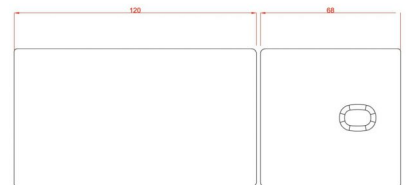

Φωτογραφίες