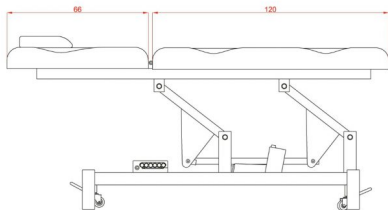

## Ηλεκτρικό Κρεβάτι Cure Dos Black - 2 μοτέρ

~~€1,520.00~~ **€1,150.00** Τελική τιμή με Φ.Π.Α.

Ηλεκτρικό κρεβάτι με 2 μοτέρ για ηλεκτρική ρύθμιση του ύψους από το έδαφος και της κλίσης της πλάτης

**ΚΩΔΙΚΟΣ:** 1940002 | **Κατηγορίες:** [Ηλεκτρικά κρεβάτια Αισθητικής](#), [Ιατρικά κρεβάτια ηλεκτρικά](#) |

## Περιγραφή Προϊόντος

Ηλεκτρικό κρεβάτι 2 τμημάτων ειδικά σχεδιασμένο για ιατρικούς και διαγνωστικούς χώρους, κέντρα αισθητικής κ.α.

Διαθέτει οπή για αναπνοή στο προσκέφαλο και μαξιλάρι.

Εξοπλισμένο με 2 μοτέρ που ελέγχουν το ύψος του κρεβατιού και την κλίση της πλάτης μέσω 2 διακοπών ενσωματωμένων στο πλάι του κρεβατιού.

### Τεχνικά Χαρακτηριστικά

Ύψος από το έδαφος : 54 - 88 cm

Γωνία προσκέφαλου : ~ -0° ~ +45°

Μέγιστο βάρος χρήστη : 180 κιλά

Βάρος κρεβατιού : 57,50 κιλά

Διαστάσεις κρεβατιού : 1,86 x 0,68 m

Κατασκευαστής : SilverFox

### **Επιπλέον Χαρακτηριστικά**

<b>Βάρος Συσκευασίας</b>	5750 κ.
<b>Διαστάσεις Συσκευασίας</b>	M: 186cm Π: 68cm Υ: 50cm
<b>Εγγύηση (Έτη)</b>	2