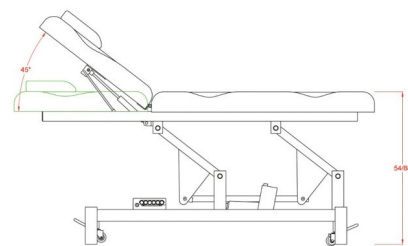

## Ηλεκτρικό Κρεβάτι Cure Dos Black - 2 μοτέρ

~~€1,520.00~~ **€1,150.00** Τελική τιμή με Φ.Π.Α.

Ηλεκτρικό κρεβάτι με 2 μοτέρ για ηλεκτρική ρύθμιση του ύψους από το έδαφος και της κλίσης της πλάτης

**ΚΩΔΙΚΟΣ:** 1940002 | **Κατηγορίες:** [Ηλεκτρικά κρεβάτια Αισθητικής](#), [Ιατρικά κρεβάτια ηλεκτρικά](#) |

## Περιγραφή Προϊόντος

Ηλεκτρικό κρεβάτι 2 τμημάτων ειδικά σχεδιασμένο για ιατρικούς και διαγνωστικούς χώρους, κέντρα αισθητικής κ.α.

Διαθέτει οπή για αναπνοή στο προσκέφαλο και μαξιλάρι.

Εξοπλισμένο με 2 μοτέρ που ελέγχουν το ύψος του κρεβατιού και την κλίση της πλάτης μέσω 2 διακοπών ενσωματωμένων στο πλάι του κρεβατιού.

### Τεχνικά Χαρακτηριστικά

Ύψος από το έδαφος : 54 - 88 cm

Γωνία προσκέφαλου : ~ -0° ~ +45°

Μέγιστο βάρος χρήστη : 180 κιλά

Βάρος κρεβατιού : 57,50 κιλά

Διαστάσεις κρεβατιού : 1,86 x 0,68 m

Κατασκευαστής : SilverFox

### **Επιπλέον Χαρακτηριστικά**

<b>Βάρος Συσκευασίας</b>	5750 κ.
<b>Διαστάσεις Συσκευασίας</b>	M: 186cm Π: 68cm Υ: 50cm
<b>Εγγύηση (Έτη)</b>	2