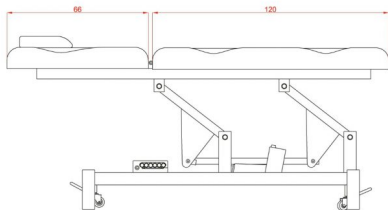

## Περιγραφή Προϊόντος

Ηλεκτρικό κρεβάτι 2 τμημάτων ειδικά σχεδιασμένο για ιατρικούς και διαγνωστικούς χώρους, κέντρα αισθητικής κ.α.

Διαθέτει οπή για αναπνοή στο προσκέφαλο και μαξιλάρι.

Εξοπλισμένο με 2 μοτέρ που ελέγχουν το ύψος του κρεβατιού και την κλίση της πλάτης μέσω 2 διακοπών ενσωματωμένων στο πλάι του κρεβατιού.

### Τεχνικά Χαρακτηριστικά

Ύψος από το έδαφος : 54 - 88 cm

Γωνία προσκέφαλου : ~ -0° ~ +45°

Μέγιστο βάρος χρήστη : 180 κιλά

Βάρος κρεβατιού : 57,50 κιλά

Διαστάσεις κρεβατιού : 1,86 x 0,68 m

Κατασκευαστής : SilverFox

### Επιπλέον Χαρακτηριστικά

<b>Βάρος Συσκευασίας</b>	5750 kg
<b>Διαστάσεις Συσκευασίας</b>	M: 186cm Π: 68cm Υ: 50cm
<b>Εγγύηση (Έτη)</b>	2