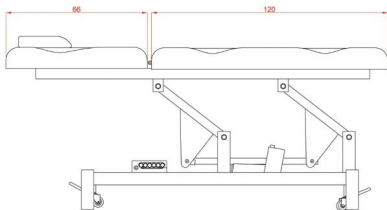

## Ηλεκτρικό Κρεβάτι Cure Dos Black - 2 μοτέρ

~~€1,520.00~~ **€1,150.00** Τελική τιμή με Φ.Π.Α.

Ηλεκτρικό κρεβάτι με 2 μοτέρ για ηλεκτρική ρύθμιση του ύψους από το έδαφος και της κλίσης της πλάτης

**ΚΩΔΙΚΟΣ:** 1940002 | **Κατηγορίες:** [Ηλεκτρικά κρεβάτια Αισθητικής](#), [Ιατρικά κρεβάτια ηλεκτρικά](#) |

## Περιγραφή Προϊόντος

Ηλεκτρικό κρεβάτι 2 τμημάτων ειδικά σχεδιασμένο για ιατρικούς και διαγνωστικούς χώρους, κέντρα αισθητικής κ.α.

Διαθέτει οπή για αναπνοή στο προσκέφαλο και μαξιλάρι.

Εξοπλισμένο με 2 μοτέρ που ελέγχουν το ύψος του κρεβατιού και την κλίση της πλάτης μέσω 2 διακοπών ενσωματωμένων στο πλάι του κρεβατιού.

### Τεχνικά Χαρακτηριστικά

Ύψος από το έδαφος : 54 - 88 cm

Γωνία προσκέφαλου : ~ -0° ~ +45°

Μέγιστο βάρος χρήστη : 180 κιλά

Βάρος κρεβατιού : 57,50 κιλά

Διαστάσεις κρεβατιού : 1,86 x 0,68 m

Κατασκευαστής : SilverFox

### Επιπλέον Χαρακτηριστικά

<b>Βάρος Συσκευασίας</b>	5750 kg
<b>Διαστάσεις Συσκευασίας</b>	M: 186cm Π: 68cm Υ: 50cm
<b>Εγγύηση (Έτη)</b>	2