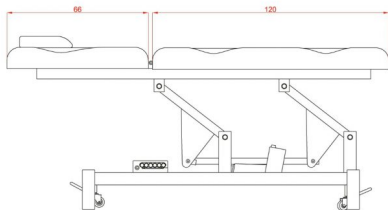

Ηλεκτρικό Κρεβάτι Cure Dos Black - 2 μοτέρ

~~€1,520.00~~ **€1,150.00** Τελική τιμή με Φ.Π.Α.

Ηλεκτρικό κρεβάτι με 2 μοτέρ για ηλεκτρική ρύθμιση του ύψους από το έδαφος και της κλίσης της πλάτης

ΚΩΔΙΚΟΣ: 1940002 | **Κατηγορίες:** [Ηλεκτρικά κρεβάτια Αισθητικής](#), [Ιατρικά κρεβάτια ηλεκτρικά](#) |

Φωτογραφίες

Περιγραφή Προϊόντος

Ηλεκτρικό κρεβάτι 2 τμημάτων ειδικά σχεδιασμένο για ιατρικούς και διαγνωστικούς χώρους, κέντρα αισθητικής κ.α.

Διαθέτει οπή για αναπνοή στο προσκέφαλο και μαξιλάρι.

Εξοπλισμένο με 2 μοτέρ που ελέγχουν το ύψος του κρεβατιού και την κλίση της πλάτης μέσω 2 διακοπών ενσωματωμένων στο πλάι του κρεβατιού.

Τεχνικά Χαρακτηριστικά

Ύψος από το έδαφος : 54 - 88 cm

Γωνία προσκέφαλου : ~ -0° ~ +45°

Μέγιστο βάρος χρήστη : 180 κιλά

Βάρος κρεβατιού : 57,50 κιλά

Διαστάσεις κρεβατιού : 1,86 x 0,68 m

Κατασκευαστής : SilverFox

Επιπλέον Χαρακτηριστικά

| | |
|-------------------------------|--------------------------|
| Βάρος Συσκευασίας | 5750 κ. |
| Διαστάσεις Συσκευασίας | M: 186cm Π: 68cm Υ: 50cm |
| Εγγύηση (Έτη) | 2 |