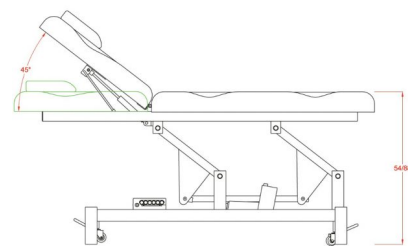

## Ηλεκτρικό Κρεβάτι Cure Dos Black - 2 μοτέρ

~~€1,520.00~~ **€1,150.00** Τελική τιμή με Φ.Π.Α.

Ηλεκτρικό κρεβάτι με 2 μοτέρ για ηλεκτρική ρύθμιση του ύψους από το έδαφος και της κλίσης της πλάτης

**ΚΩΔΙΚΟΣ:** 1940001-1 | **Κατηγορίες:** [Ηλεκτρικά κρεβάτια Αισθητικής](#), [Ιατρικά κρεβάτια ηλεκτρικά](#) |

## Περιγραφή Προϊόντος

Ηλεκτρικό κρεβάτι 2 τμημάτων ειδικά σχεδιασμένο για ιατρικούς και διαγνωστικούς χώρους, κέντρα αισθητικής κ.α.

Διαθέτει οπή για αναπνοή στο προσκέφαλο και μαξιλάρι.

Εξοπλισμένο με 2 μοτέρ που ελέγχουν το ύψος του κρεβατιού και την κλίση της πλάτης μέσω 2 διακοπών ενσωματωμένων στο πλάι του κρεβατιού.

Διαθέτει 4 τροχούς που μπορούν να ενεργοποιηθούν για να βοηθήσουν στη μετακίνηση του κρεβατιού άνετα μέσα στο χώρο.

Επιπλέον διαθέτει μηχανισμό για χαρτοσέντονο.

Ταπετσαρία από δερματίνη υψηλής ποιότητας, ανθεκτική σε λευκό ή μαύρο χρώμα.

### Τεχνικά Χαρακτηριστικά

Ύψος από το έδαφος : 54 - 88 cm

Γωνία προσκέφαλου : ~ -0° ~ +45°

Μέγιστο βάρος χρήστη : 180 κιλά

Βάρος κρεβατιού : 57,50 κιλά

Διαστάσεις κρεβατιού : 1,86 x 0,68 m

Κατασκευαστής : SilverFox