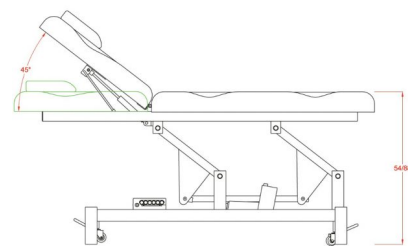

## Ηλεκτρικό Κρεβάτι Cure Dos Black - 2 μοτέρ

~~€1,520.00~~ **€1,150.00** Τελική τιμή με Φ.Π.Α.

Ηλεκτρικό κρεβάτι με 2 μοτέρ για ηλεκτρική ρύθμιση του ύψους από το έδαφος και της κλίσης της πλάτης

**ΚΩΔΙΚΟΣ:** 1940002 | **Κατηγορίες:** [Ηλεκτρικά κρεβάτια Αισθητικής](#), [Ιατρικά κρεβάτια ηλεκτρικά](#) |

## Περιγραφή Προϊόντος

Ηλεκτρικό κρεβάτι 2 τμημάτων ειδικά σχεδιασμένο για ιατρικούς και διαγνωστικούς χώρους, κέντρα αισθητικής κ.α.

Διαθέτει οπή για αναπνοή στο προσκέφαλο και μαξιλάρι.

Εξοπλισμένο με 2 μοτέρ που ελέγχουν το ύψος του κρεβατιού και την κλίση της πλάτης μέσω 2 διακοπών ενσωματωμένων στο πλάι του κρεβατιού.

Διαθέτει 4 τροχούς που μπορούν να ενεργοποιηθούν για να βοηθήσουν στη μετακίνηση του κρεβατιού άνετα μέσα στο χώρο.

Επιπλέον διαθέτει μηχανισμό για χαρτοσέντονο.

Ταπετσαρία από δερματίνη υψηλής ποιότητας, ανθεκτική σε λευκό ή μαύρο χρώμα.

### Τεχνικά Χαρακτηριστικά

Ύψος από το έδαφος : 54 - 88 cm

Γωνία προσκέφαλου : ~ -0° ~ +45°

Μέγιστο βάρος χρήστη : 180 κιλά

Βάρος κρεβατιού : 57,50 κιλά

Διαστάσεις κρεβατιού : 1,86 x 0,68 m

Κατασκευαστής : SilverFox