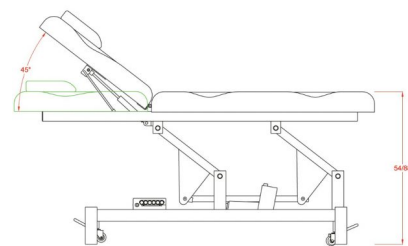

Φωτογραφίες

Περιγραφή Προϊόντος

Ηλεκτρικό κρεβάτι 2 τμημάτων ειδικά σχεδιασμένο για ιατρικούς και διαγνωστικούς χώρους, κέντρα αισθητικής κ.α.

Διαθέτει οπή για αναπνοή στο προσκέφαλο και μαξιλάρι.

Εξοπλισμένο με 2 μοτέρ που ελέγχουν το ύψος του κρεβατιού και την κλίση της πλάτης μέσω 2 διακοπών ενσωματωμένων στο πλάι του κρεβατιού.

Διαθέτει 4 τροχούς που μπορούν να ενεργοποιηθούν για να βοηθήσουν στη μετακίνηση του κρεβατιού άνετα μέσα στο χώρο.

Επιπλέον διαθέτει μηχανισμό για χαρτοσέντονο.

Ταπετσαρία από δερματίνη υψηλής ποιότητας, ανθεκτική σε λευκό ή μαύρο χρώμα.

Τεχνικά Χαρακτηριστικά

Ύψος από το έδαφος : 54 - 88 cm

Γωνία προσκέφαλου : ~ -0° ~ +45°

Μέγιστο βάρος χρήστη : 180 κιλά

Βάρος κρεβατιού : 57,50 κιλά

Διαστάσεις κρεβατιού : 1,86 x 0,68 m

Κατασκευαστής : SilverFox

Επιπλέον Χαρακτηριστικά

| | |
|-------------------------------|--------------------------|
| Βάρος Συσκευασίας | 5750 κ. |
| Διαστάσεις Συσκευασίας | M: 186cm Π: 68cm Υ: 50cm |
| Εγγύηση (Έτη) | 2 |