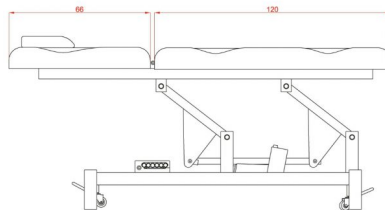

Φωτογραφίες

Περιγραφή Προϊόντος

Ηλεκτρικό κρεβάτι 2 τμημάτων ειδικά σχεδιασμένο για ιατρικούς και διαγνωστικούς χώρους, κέντρα αισθητικής κ.α.

Διαθέτει οπή για αναπνοή στο προσκέφαλο και μαξιλάρι.

Εξοπλισμένο με 2 μοτέρ που ελέγχουν το ύψος του κρεβατιού και την κλίση της πλάτης μέσω 2 διακοπών ενσωματωμένων στο πλάι του κρεβατιού.

Τεχνικά Χαρακτηριστικά

Ύψος από το έδαφος : 54 - 88 cm

Γωνία προσκέφαλου : ~ -0° ~ +45°

Μέγιστο βάρος χρήστη : 180 κιλά

Βάρος κρεβατιού : 57,50 κιλά

Διαστάσεις κρεβατιού : 1,86 x 0,68 m

Κατασκευαστής : SilverFox

Επιπλέον Χαρακτηριστικά

| | |
|-------------------------------|--------------------------|
| Βάρος Συσκευασίας | 5750 κ. |
| Διαστάσεις Συσκευασίας | M: 186cm Π: 68cm Υ: 50cm |
| Εγγύηση (Έτη) | 2 |