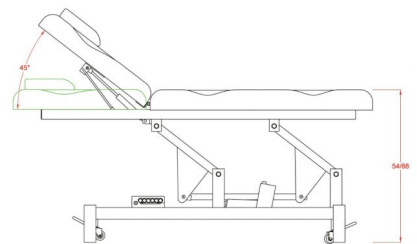

Ηλεκτρικό Κρεβάτι Cure Dos White -2 μοτέρ

~~€1,520.00~~ **€1,150.00** Τελική τιμή με Φ.Π.Α.

Ηλεκτρικό κρεβάτι με 2 μοτέρ για ηλεκτρική ρύθμιση του ύψους από το έδαφος και της κλίσης της πλάτης

ΚΩΔΙΚΟΣ: 1940001 | **Κατηγορίες:** [Ηλεκτρικά κρεβάτια Αισθητικής](#), [Ιατρικά κρεβάτια ηλεκτρικά](#) |

Φωτογραφίες

Περιγραφή Προϊόντος

Ηλεκτρικό κρεβάτι 2 τμημάτων ειδικά σχεδιασμένο για ιατρικούς και διαγνωστικούς χώρους, κέντρα αισθητικής κ.α.

Διαθέτει οπή για αναπνοή στο προσκέφαλο και μαξιλάρι.

Εξοπλισμένο με 2 μοτέρ που ελέγχουν το ύψος του κρεβατιού και την κλίση της πλάτης μέσω 2 διακοπών ενσωματωμένων στο πλάι του κρεβατιού.

Τεχνικά Χαρακτηριστικά

Ύψος από το έδαφος : 54 - 88 cm

Γωνία προσκέφαλου : ~ -0° ~ +45°

Μέγιστο βάρος χρήστη : 180 κιλά

Βάρος κρεβατιού : 57,50 κιλά

Διαστάσεις κρεβατιού : 1,86 x 0,68 m

Κατασκευαστής : SilverFox

Επιπλέον Χαρακτηριστικά

| | |
|-------------------------------|--------------------------|
| Βάρος Συσκευασίας | 5750 κ. |
| Διαστάσεις Συσκευασίας | M: 186cm Π: 68cm Υ: 50cm |
| Εγγύηση (Έτη) | 2 |