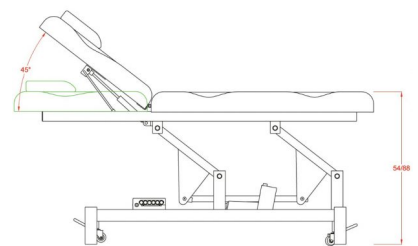

## Ηλεκτρικό Κρεβάτι Cure Dos White -2 μοτέρ

~~€1,520.00~~ **€1,150.00** Τελική τιμή με Φ.Π.Α.

Ηλεκτρικό κρεβάτι με 2 μοτέρ για ηλεκτρική ρύθμιση του ύψους από το έδαφος και της κλίσης της πλάτης

**ΚΩΔΙΚΟΣ:** 1940001 | **Κατηγορίες:** [Ηλεκτρικά κρεβάτια Αισθητικής](#), [Ιατρικά κρεβάτια ηλεκτρικά](#) |

## Περιγραφή Προϊόντος

Ηλεκτρικό κρεβάτι 2 τμημάτων ειδικά σχεδιασμένο για ιατρικούς και διαγνωστικούς χώρους, κέντρα αισθητικής κ.α.

Διαθέτει οπή για αναπνοή στο προσκέφαλο και μαξιλάρι.

Εξοπλισμένο με 2 μοτέρ που ελέγχουν το ύψος του κρεβατιού και την κλίση της πλάτης μέσω 2 διακοπών ενσωματωμένων στο πλάι του κρεβατιού.

### Τεχνικά Χαρακτηριστικά

Ύψος από το έδαφος : 54 - 88 cm

Γωνία προσκέφαλου : ~ -0° ~ +45°

Μέγιστο βάρος χρήστη : 180 κιλά

Βάρος κρεβατιού : 57,50 κιλά

Διαστάσεις κρεβατιού : 1,86 x 0,68 m

Κατασκευαστής : SilverFox

### **Επιπλέον Χαρακτηριστικά**

<b>Βάρος Συσκευασίας</b>	5750 κ.
<b>Διαστάσεις Συσκευασίας</b>	M: 186cm Π: 68cm Υ: 50cm
<b>Εγγύηση (Έτη)</b>	2