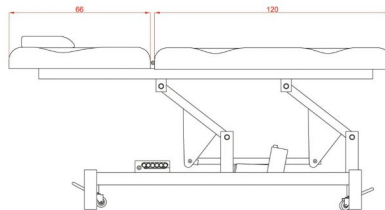

## Περιγραφή Προϊόντος

Ηλεκτρικό κρεβάτι 2 τμημάτων ειδικά σχεδιασμένο για ιατρικούς και διαγνωστικούς χώρους, κέντρα αισθητικής κ.α.

Διαθέτει οπή για αναπνοή στο προσκέφαλο και μαξιλάρι.

Εξοπλισμένο με 2 μοτέρ που ελέγχουν το ύψος του κρεβατιού και την κλίση της πλάτης μέσω 2 διακοπών ενσωματωμένων στο πλάι του κρεβατιού.

### Τεχνικά Χαρακτηριστικά

Ύψος από το έδαφος : 54 - 88 cm

Γωνία προσκέφαλου : ~ -0° ~ +45°

Μέγιστο βάρος χρήστη : 180 κιλά

Βάρος κρεβατιού : 57,50 κιλά

Διαστάσεις κρεβατιού : 1,86 x 0,68 m

Κατασκευαστής : SilverFox

### **Επιπλέον Χαρακτηριστικά**

<b>Βάρος Συσκευασίας</b>	5750 κ.
<b>Διαστάσεις Συσκευασίας</b>	M: 186cm Π: 68cm Υ: 50cm
<b>Εγγύηση (Έτη)</b>	2