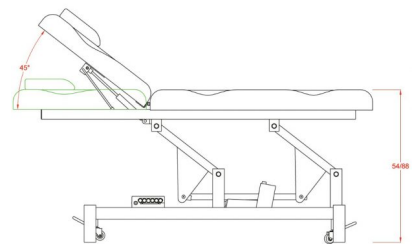

Ηλεκτρικό Κρεβάτι Cure Dos White -2 μοτέρ

~~€1,520.00~~ **€1,150.00** Τελική τιμή με Φ.Π.Α.

Ηλεκτρικό κρεβάτι με 2 μοτέρ για ηλεκτρική ρύθμιση του ύψους από το έδαφος και της κλίσης της πλάτης

ΚΩΔΙΚΟΣ: 1940001 | **Κατηγορίες:** [Ηλεκτρικά κρεβάτια Αισθητικής](#), [Ιατρικά κρεβάτια ηλεκτρικά](#) |

Φωτογραφίες

Περιγραφή Προϊόντος

Ηλεκτρικό κρεβάτι 2 τμημάτων ειδικά σχεδιασμένο για ιατρικούς και διαγνωστικούς χώρους, κέντρα αισθητικής κ.α.

Διαθέτει οπή για αναπνοή στο προσκέφαλο και μαξιλάρι.

Εξοπλισμένο με 2 μοτέρ που ελέγχουν το ύψος του κρεβατιού και την κλίση της πλάτης μέσω 2 διακοπών ενσωματωμένων στο πλάι του κρεβατιού.

Τεχνικά Χαρακτηριστικά

Ύψος από το έδαφος : 54 - 88 cm

Γωνία προσκέφαλου : ~ -0° ~ +45°

Μέγιστο βάρος χρήστη : 180 κιλά

Βάρος κρεβατιού : 57,50 κιλά

Διαστάσεις κρεβατιού : 1,86 x 0,68 m

Κατασκευαστής : SilverFox

Επιπλέον Χαρακτηριστικά

Βάρος Συσκευασίας	5750 κ.
Διαστάσεις Συσκευασίας	M: 186cm Π: 68cm Υ: 50cm
Εγγύηση (Έτη)	2