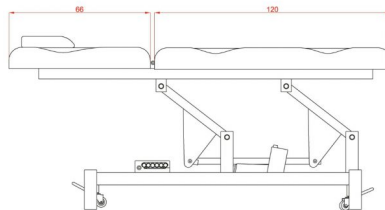

Φωτογραφίες

Περιγραφή Προϊόντος

Ηλεκτρικό κρεβάτι 2 τμημάτων ειδικά σχεδιασμένο για ιατρικούς και διαγνωστικούς χώρους, κέντρα αισθητικής κ.α.

Διαθέτει οπή για αναπνοή στο προσκέφαλο και μαξιλάρι.

Εξοπλισμένο με 2 μοτέρ που ελέγχουν το ύψος του κρεβατιού και την κλίση της πλάτης μέσω 2 διακοπών ενσωματωμένων στο πλάι του κρεβατιού.

Τεχνικά Χαρακτηριστικά

Ύψος από το έδαφος : 54 - 88 cm

Γωνία προσκέφαλου : ~ -0° ~ +45°

Μέγιστο βάρος χρήστη : 180 κιλά

Βάρος κρεβατιού : 57,50 κιλά

Διαστάσεις κρεβατιού : 1,86 x 0,68 m

Κατασκευαστής : SilverFox

Επιπλέον Χαρακτηριστικά

Βάρος Συσκευασίας	5750 κ.
Διαστάσεις Συσκευασίας	M: 186cm Π: 68cm Υ: 50cm
Εγγύηση (Έτη)	2