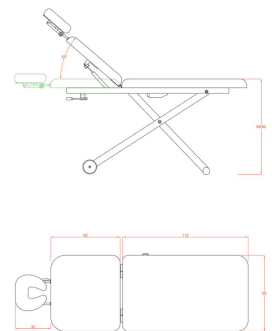

Φωτογραφίες

Περιγραφή Προϊόντος

Κρεβάτι 2 τμημάτων με σταθερή μεταλλική κατασκευή.

Εξοπλισμένο με 1 μοτέρ που ελέγχει το ύψος του κρεβατιού από 68- 92 cm και με διακόπτη στο πλάι που το καθορίζει.

Η πλάτη του κρεβατιού ρυθμίζεται ~ -0° ~ + 55° μέσω υδραυλικής μπουκάλας.

Αφαιρούμενο και ρυθμιζόμενο προσκέφαλο.

Σύστημα 2 τροχών για διευκόλυνση μετακίνησης στον χώρο σας.

Λευκή ταπετσαρία PU υψηλής ποιότητας που διευκολύνει τον καθαρισμό.

Τεχνικά Χαρακτηριστικά

Χρώμα : Λευκό

Ύψος από το έδαφος : 68- 92 cm

Γωνία προσκέφαλου : ~ -0° ~ + 55°

Μέγιστο βάρος χρήστη : 150 κιλά

Βάρος κρεβατιού : 50 κιλά

Διαστάσεις κρεβατιού : 204 x 0,68 cm

Διαστάσεις συσκευασίας: 180 x 72 x 49 cm

Κατασκευαστής : SilverFox

Επιπλέον Χαρακτηριστικά

Βάρος Συσκευασίας	58 κ.
Διαστάσεις Συσκευασίας	M: 180cm Π: 72cm Υ: 49cm
Εγγύηση (Έτη)	2