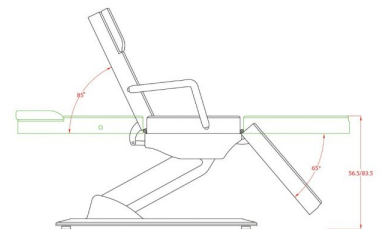

Φωτογραφίες

Περιγραφή Προϊόντος

Ιατρική πολυθρόνα 'Ster' ηλεκτρική τριών τμημάτων με 3 μοτέρ.

Η Ηλεκτρική Πολυθρόνα είναι εξοπλισμένη με 3 ηλεκτρικά μοτέρ για εύκολη και γρήγορη ρύθμιση του ύψους (59-83cm) , των ποδιών και του προσκέφαλου.

Η ηλεκτρική κλίση της πλάτης , των ποδιών και του ύψους ρυθμίζονται ανεξάρτητα με κοντρόλ χειρός.

Αφαιρούμενα υποβραχιόνια που βγαίνουν εύκολα ώστε η πολυθρόνα να μετατραπεί σε κρεβάτι θεραπείας

Με οπή κάτω από το μαξιλάρι για θεραπείες μασάζ.

Λευκή PU ταπετσαρία υψηλής ποιότητας για εύκολο καθαρισμό.

Κατάλληλη για δερματολόγους, πλαστικούς και άλλους ιατρικούς χώρους.

Τεχνικά Χαρακτηριστικά

Μέγιστο βάρος χρήστη: 180 κιλά

Διαστάσεις (χωρίς μπράτσα) : Μήκος x Πλάτος : 1,85m x 0,62m

Διαστάσεις (με μπράτσα) : Μήκος x Πλάτος : 1,85m x 0,84m

Κλίση πλάτης : 0°~50°

Κλίση ποδιών: 0°~65°

Ύψος : 59 ~ 83 cm

Βάρος πολυθρόνας : 59 κιλά

Κατασκευαστής : Weelko

Έχετε κάποια ερώτηση γι' αυτό το προϊόν;