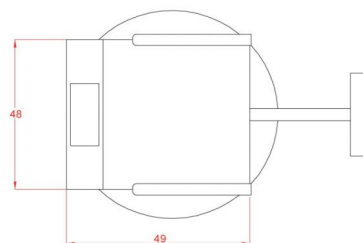

Καρέκλα Make up 'PLATY'

COLOURS

~~€750.00~~ **€630.00** Τελική τιμή με Φ.Π.Α.

Κομψή και λειτουργική καρέκλα make-up με ρυθμιζόμενο ύψος (51-65cm) και περιστροφή 360°.

ΚΩΔΙΚΟΣ: N/A | Κατηγορίες: [Καρέκλες Make up](#), [Πολυθρόνες](#) |

Φωτογραφίες

Περιγραφή Προϊόντος

Η Καρέκλα Make up 'PLATY' είναι μία κομψή και λειτουργική επιλογή για καρέκλα make-up.

Με χρωμιωμένο πλαίσιο και υποπόδιο.

Με ρυθμιζόμενο ύψος (51-65cm) και περιστροφή με υδραυλική μπουκάλα και με σύστημα κλειδώματος.

Επιπλέον Χαρακτηριστικά

Βάρος Συσκευασίας	32.50 kg
Διαστάσεις Συσκευασίας	M: 60cm Π: 63cm Υ: 70cm
Χρώμα	Λευκό, Μαύρο
Εγγύηση (Έτη)	1