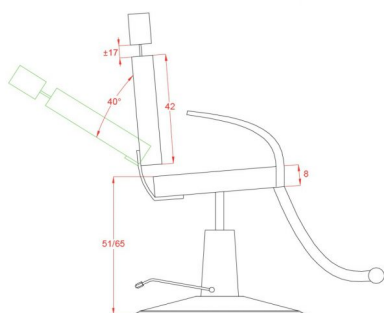

Καρέκλα Make up 'PLATY'

COLOURS

~~€750.00~~ **€630.00** Τελική τιμή με Φ.Π.Α.

Κομψή και λειτουργική καρέκλα make-up με ρυθμιζόμενο ύψος (51-65cm) και περιστροφή 360°.

ΚΩΔΙΚΟΣ: N/A | Κατηγορίες: [Καρέκλες Make up](#), [Πολυθρόνες](#) |

Φωτογραφίες

Περιγραφή Προϊόντος

Η Καρέκλα Make up 'PLATY' είναι μία κομψή και λειτουργική επιλογή για καρέκλα make-up.

Με χρωμιωμένο πλαίσιο και υποπόδιο.

Με ρυθμιζόμενο ύψος (51-65cm) και περιστροφή με υδραυλική μπουκάλα και με σύστημα κλειδώματος.

Η καρέκλα Make up 'PLATY' διαθέτει μοχλό που ρυθμίζουμε την πλάτη του καθίσματος (έως 40°).

Η ταπετσαρία του είναι από λευκή ή μαύρη δερματίνη υψηλής ποιότητας για να διευκολύνει τον καθαρισμό.

Κατασκευαστής : Weelko

Επιπλέον Χαρακτηριστικά

Βάρος Συσκευασίας	32.50 kg
Διαστάσεις Συσκευασίας	M: 60cm Π: 63cm Υ: 70cm
Χρώμα	Λευκό, Μαύρο
Εγγύηση (Έτη)	1