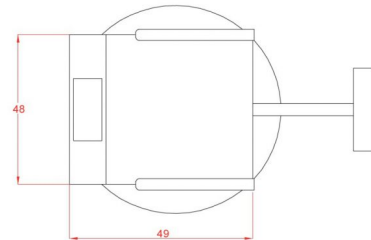

Καρέκλα Make up 'PLATY'

COLOURS

~~€750.00~~ €630.00 Τελική τιμή με Φ.Π.Α.

Κομψή και λειτουργική καρέκλα make-up με ρυθμιζόμενο ύψος (51-65cm) και περιστροφή 360°.

ΚΩΔΙΚΟΣ: N/A | Κατηγορίες: [Καρέκλες Make up](#), [Πολυθρόνες](#) |

Φωτογραφίες

Περιγραφή Προϊόντος

Η Καρέκλα Make up 'PLATY' είναι μία κομψή και λειτουργική επιλογή για καρέκλα make-up.

Με χρωμιωμένο πλαίσιο και υποπόδιο.

Με ρυθμιζόμενο ύψος (51-65cm) και περιστροφή με υδραυλική μπουκάλα και με σύστημα κλειδώματος.

Επιπλέον Χαρακτηριστικά

Βάρος Συσκευασίας	32.50 κ.
Διαστάσεις Συσκευασίας	M: 60cm Π: 63cm Υ: 70cm
Χρώμα	Λευκό, Μαύρο
Εγγύηση (Έτη)	1