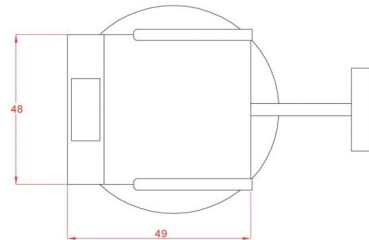

Καρέκλα Make up 'PLATY'

COLOURS

~~€750.00~~ **€630.00** Τελική τιμή με Φ.Π.Α.

Κομψή και λειτουργική καρέκλα make-up με ρυθμιζόμενο ύψος (51-65cm) και περιστροφή 360°.

ΚΩΔΙΚΟΣ: N/A | Κατηγορίες: [Καρέκλες Make up](#), [Πολυθρόνες](#) |

Φωτογραφίες

Περιγραφή Προϊόντος

Η Καρέκλα Make up 'PLATY' είναι μία κομψή και λειτουργική επιλογή για καρέκλα make-up.

Με χρωμιωμένο πλαίσιο και υποπόδιο.

Με ρυθμιζόμενο ύψος (51-65cm) και περιστροφή με υδραυλική μπουκάλα και με σύστημα κλειδώματος.

Επιπλέον Χαρακτηριστικά

Βάρος Συσκευασίας	32.50 kg
Διαστάσεις Συσκευασίας	M: 60cm Π: 63cm Υ: 70cm
Χρώμα	Λευκό, Μαύρο
Εγγύηση (Έτη)	1