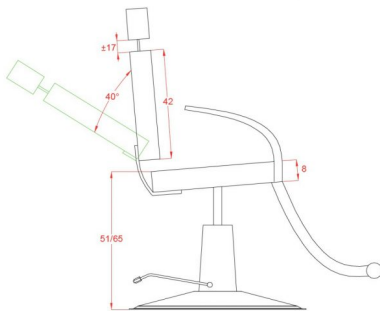

Καρέκλα Make up 'PLATY'

COLOURS

~~€750.00~~ €630.00 Τελική τιμή με Φ.Π.Α.

Κομψή και λειτουργική καρέκλα make-up με ρυθμιζόμενο ύψος (51-65cm) και περιστροφή 360°.

ΚΩΔΙΚΟΣ: N/A | Κατηγορίες: [Καρέκλες Make up](#), [Πολυθρόνες](#) |

Φωτογραφίες

Περιγραφή Προϊόντος

Η Καρέκλα Make up 'PLATY' είναι μία κομψή και λειτουργική επιλογή για καρέκλα make-up.

Με χρωμιωμένο πλαίσιο και υποπόδιο.

Με ρυθμιζόμενο ύψος (51-65cm) και περιστροφή με υδραυλική μπουκάλα και με σύστημα κλειδώματος.

Η καρέκλα Make up 'PLATY' διαθέτει μοχλό που ρυθμίζουμε την πλάτη του καθίσματος (έως 40°).

Η ταπετσαρία του είναι από λευκή ή μαύρη δερματίνη υψηλής ποιότητας για να διευκολύνει τον καθαρισμό.

Κατασκευαστής : Weelko

Επιπλέον Χαρακτηριστικά

Βάρος Συσκευασίας	32.50 κ.
Διαστάσεις Συσκευασίας	M: 60cm Π: 63cm Υ: 70cm
Χρώμα	Λευκό, Μαύρο
Εγγύηση (Έτη)	1