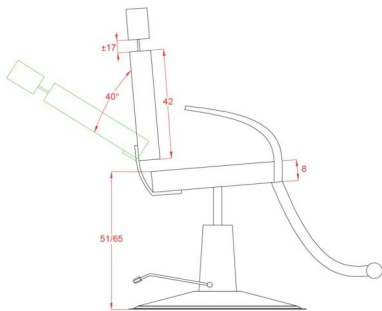

Καρέκλα Make up 'PLATY'

COLOURS

~~€750.00~~ **€630.00** Τελική τιμή με Φ.Π.Α.

Κομψή και λειτουργική καρέκλα make-up με ρυθμιζόμενο ύψος (51-65cm) και περιστροφή 360°.

ΚΩΔΙΚΟΣ: N/A | Κατηγορίες: [Καρέκλες Make up](#), [Πολυθρόνες](#) |

Φωτογραφίες

Περιγραφή Προϊόντος

Η Καρέκλα Make up 'PLATY' είναι μία κομψή και λειτουργική επιλογή για καρέκλα make-up.

Με χρωμιωμένο πλαίσιο και υποπόδιο.

Με ρυθμιζόμενο ύψος (51-65cm) και περιστροφή με υδραυλική μπουκάλα και με σύστημα κλειδώματος.

Η καρέκλα Make up 'PLATY' διαθέτει μοχλό που ρυθμίζουμε την πλάτη του καθίσματος (έως 40°).

Η ταπετσαρία του είναι από λευκή ή μαύρη δερματίνη υψηλής ποιότητας για να διευκολύνει τον καθαρισμό.

Κατασκευαστής : Weelko

Επιπλέον Χαρακτηριστικά

Βάρος Συσκευασίας	32.50 kg
Διαστάσεις Συσκευασίας	M: 60cm Π: 63cm Υ: 70cm
Χρώμα	Λευκό, Μαύρο
Εγγύηση (Έτη)	1