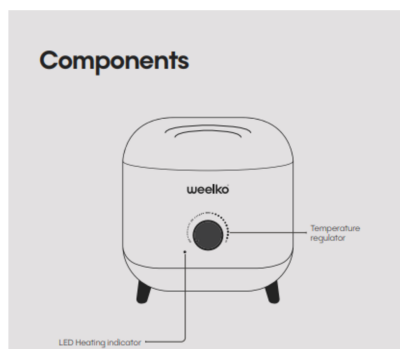

Κερίερα για βάζο 'Thermal' 800ml

~~€56.00~~ **€47.00** Τελική τιμή με Φ.Π.Α.

Κερίερα για βάζο ή χάντρες με γρήγορο χρόνο θέρμανσης με minimal σχεδιασμό

ΚΩΔΙΚΟΣ: 1902185 | Κατηγορίες: [Κερίερες - Παραφινόλουτρα](#) |

Φωτογραφίες

Περιγραφή Προϊόντος

Ψηφιακή κεριέρα με μοντέρνο σχεδιασμό και οθόνη αφής.

Χώρος υποδοχής και αποθήκευσης για τις σπάτουλες τοποθέτησης κεριού.

Εύρος θερμοκρασίας: 35-125°C.

Αυξομείωση της θερμοκρασίας και του χρόνου λειτουργίας. (+,-)

Θερμοκρασία: : 30-125 °C

Χωρητικότητα: 500 mL

Βάρος : 915 g

Διαστάσεις: 8,2 x 19,5 x 14,1 cm

Επιπλέον Χαρακτηριστικά

Βάρος Συσκευασίας

1.5 κ.

Διαστάσεις Συσκευασίας

M: 18cm Π: 18cm Υ: 20cm

Νέα Παραλαβή

Ναι