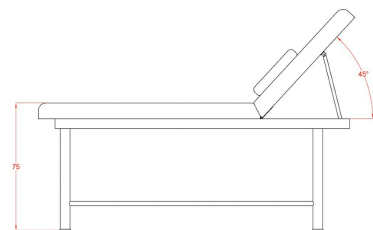

## Περιγραφή Προϊόντος

Το κρεβάτι 'Coxi' είναι σταθερό 2 τμημάτων με λευκό μεταλλικό πλαίσιο.

Η σχάρα που διαθέτει στο κάτω μέρος εξυπηρετεί για τοποθέτηση πετσετών, μαξιλαριών κ.α.

Η πλάτη ρυθμίζετε χειροκίνητα με κλίση (0° ~ 45°).

Διαθέτει αφαιρούμενο μαξιλάρι προσκέφαλου με οπή αναπνοής για άνετες θεραπείες.

Με λευκή ταπετσαρία από δερματίνη που διευκολύνει τον καθαρισμό.

Διαστάσεις : Μήκος x Πλάτος : 1,91m x 0,70m

Ύψος από το έδαφος : 75 cm