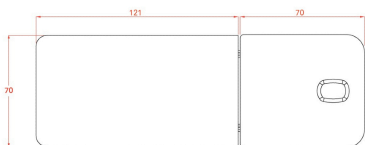

Φωτογραφίες