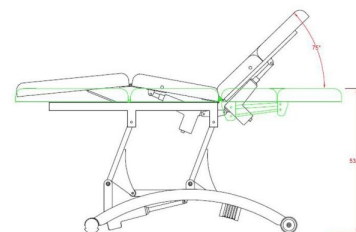

Image	ΚΩΔΙΚΟΣ	Stock Status	Stock Quantity	Description	Χρώμα	Price
	1902074	Κατόπιν παραγγελίας			Γκρι	€2,190.00 €1,825.00 Τελική τιμή με Φ.Π.Α.

Φωτογραφίες

Περιγραφή Προϊόντος

Ηλεκτρικό κρεβάτι θεραπειών Sphen 3 τμημάτων ειδικά σχεδιασμένο για φυσιοθεραπείες κ.α.

Εξοπλισμένο με 3 μοτέρ που ελέγχουν το ύψος, την πλάτη και την κλίση του κεντρικού τμήματος.

Σύστημα διπλού υποβραχιόνιου: τα σταθερά ρυθμίζονται με ανύψωση αερίου και τα πλευρικά αφαιρούνται.

Προσκέφαλο με οπή αναπνοής. Παρέχεται επιπλέον μαξιλάρι στάσης.

Καμπύλη βάση με δύο τροχούς για διευκόλυνση της κινητικότητάς του.

Λευκή ταπετσαρία PU υψηλής ποιότητας που διευκολύνει τον καθαρισμό.

Περιλαμβάνεται θήκη για ρολό χαρτιού.

Τεχνικά Χαρακτηριστικά

Μέγιστο βάρος χρήστη : 180 κιλά

Διαστάσεις κρεβατιού χωρίς μπράτσα : 2,00 X 0,73 m X 53/86cm

Διαστάσεις κρεβατιού με μπράτσα : 2,00 X 0,96 m X 53/86cm