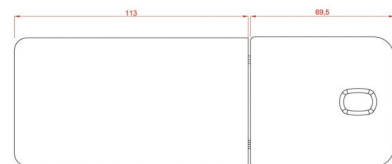

Κρεβάτι θεραπειών Meet με σχάρα

~~€510.00~~ **€430.00** Τελική τιμή με Φ.Π.Α.

Το κρεβάτι Meet είναι ένα εξαιρετικά σταθερό εξεταστικό κρεβάτι με εξωτερική επένδυση από υψηλής ποιότητας δερματίνη.

ΚΩΔΙΚΟΣ: 1940062 | **Κατηγορίες:** [Κρεβάτια Αισθητικής](#), [Ιατρικά κρεβάτια απλά](#), [Απλά Κρεβάτια Θεραπείας](#) |

Φωτογραφίες

Περιγραφή Προϊόντος

Κρεβάτι θεραπειών Meet λευκό με σχάρα, σταθερό με 2 τμήματα και σκελετό χρωμίου.

Σταθερής κατασκευής για όλες τις θεραπείες.

Η πλάτη έχει ρυθμιζόμενη κλίση ($0^{\circ} \sim 45^{\circ}$) εύκολα με το χέρι.

Διαστάσεις : Μήκος x Πλάτος : 1,83m x 0,62m

Ύψος από το έδαφος : 75 cm

Μέγιστο βάρος χρήστη : 200 κιλά

Βάρος κρεβατιού : 28 κιλά

Κατασκευαστής : SilverFox

Έχετε κάποια ερώτηση γι' αυτό το προϊόν;

Θα χαρούμε πολύ [να επικοινωνήσετε μαζί μας](#) να απαντήσουμε στα ερωτήματά σας.

[Δείτε άλλες προτάσεις για κρεβάτια αισθητικής](#) 

[Δείτε επιπλέον προτάσεις για έπιπλα](#) 

Επιπλέον Χαρακτηριστικά

Βάρος Συσκευασίας	42 κ.
Διαστάσεις Συσκευασίας	M: 188cm Π: 17cm Υ: 66cm
Εγγύηση (Έτη)	1