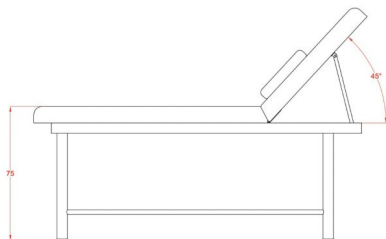

Κρεβάτι θεραπειών Meet με σχάρα

~~€510.00~~ **€430.00** Τελική τιμή με Φ.Π.Α.

Το κρεβάτι Meet είναι ένα εξαιρετικά σταθερό εξεταστικό κρεβάτι με εξωτερική επένδυση από υψηλής ποιότητας δερματίνη.

ΚΩΔΙΚΟΣ: 1940062 | **Κατηγορίες:** [Κρεβάτια Αισθητικής](#), [Ιατρικά κρεβάτια απλά](#), [Απλά Κρεβάτια Θεραπείας](#) |

Φωτογραφίες

Περιγραφή Προϊόντος

Κρεβάτι θεραπειών Meet λευκό με σχάρα, σταθερό με 2 τμήματα και σκελετό χρωμίου.

Σταθερής κατασκευής για όλες τις θεραπείες.

Η πλάτη έχει ρυθμιζόμενη κλίση ($0^{\circ} \sim 45^{\circ}$) εύκολα με το χέρι.

Διαστάσεις : Μήκος x Πλάτος : 1,83m x 0,62m

Ύψος από το έδαφος : 75 cm

Μέγιστο βάρος χρήστη : 200 κιλά

Βάρος κρεβατιού : 28 κιλά

Κατασκευαστής : SilverFox

Έχετε κάποια ερώτηση γι' αυτό το προϊόν;

Θα χαρούμε πολύ [να επικοινωνήσετε μαζί μας](#) να απαντήσουμε στα ερωτήματά σας.

[Δείτε άλλες προτάσεις για κρεβάτια αισθητικής](#) 

[Δείτε επιπλέον προτάσεις για έπιπλα](#) 

Επιπλέον Χαρακτηριστικά

Βάρος Συσκευασίας	42 κ.
Διαστάσεις Συσκευασίας	M: 188cm Π: 17cm Υ: 66cm
Εγγύηση (Έτη)	1