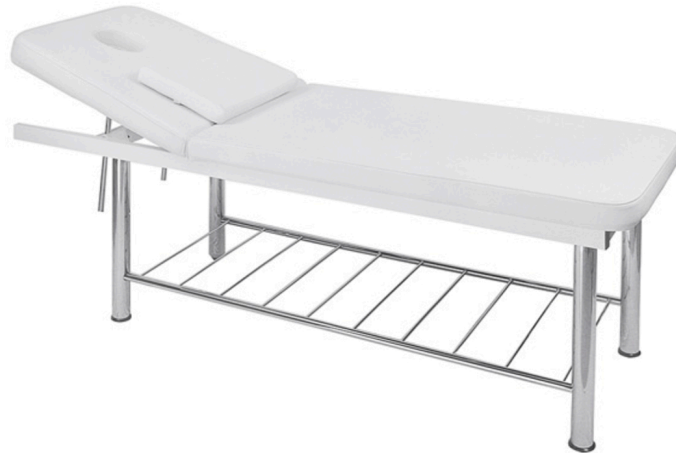

Κρεβάτι θεραπειών Meet με σχάρα

~~€510.00~~ **€430.00** Τελική τιμή με Φ.Π.Α.

Το κρεβάτι Meet είναι ένα εξαιρετικά σταθερό εξεταστικό κρεβάτι με εξωτερική επένδυση από υψηλής ποιότητας δερματίνη.

ΚΩΔΙΚΟΣ: 1940062 | **Κατηγορίες:** [Κρεβάτια Αισθητικής](#), [Ιατρικά κρεβάτια απλά](#), [Απλά Κρεβάτια Θεραπείας](#) |

Φωτογραφίες

Περιγραφή Προϊόντος

Κρεβάτι θεραπειών Meet λευκό με σχάρα, σταθερό με 2 τμήματα και σκελετό χρωμίου.

Σταθερής κατασκευής για όλες τις θεραπείες.

Η πλάτη έχει ρυθμιζόμενη κλίση ($0^{\circ} \sim 45^{\circ}$) εύκολα με το χέρι.

Διαθέτει αφαιρούμενο μαξιλάρι προσκέφαλου με οπή αναπνοής για άνετες θεραπείες.

Με σχάρα στο κάτω μέρος για τοποθέτηση πετσετών, μαξιλαριών κ.α.

Λευκή ταπετσαρία από δερματίνη που διευκολύνει τον καθαρισμό.

Διαστάσεις : Μήκος x Πλάτος : 1,83m x 0,62m

Ύψος από το έδαφος : 75 cm

Μέγιστο βάρος χρήστη : 200 κιλά

Βάρος κρεβατιού : 28 κιλά

Κατασκευαστής : SilverFox

Έχετε κάποια ερώτηση γι' αυτό το προϊόν;

Θα χαρούμε πολύ [να επικοινωνήσετε μαζί μας](#) να απαντήσουμε στα ερωτήματά σας.