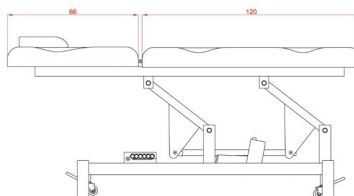

## Περιγραφή Προϊόντος

Ηλεκτρικό κρεβάτι 2 τμημάτων ειδικά σχεδιασμένο για ιατρικούς και διαγνωστικούς χώρους, κέντρα αισθητικής κ.α.

Διαθέτει οπή για αναπνοή στο προσκέφαλο και μαξιλάρι.

Εξοπλισμένο με 1 μοτέρ που ελέγχει το ύψος του κρεβατιού μέσω διακόπτη ενσωματωμένο στο πλάι του κρεβατιού.

Ρυθμιζόμενη πλάτη μέσω υδραυλικής μπουκάλας.

Διαθέτει 4 τροχούς που μπορούν να ενεργοποιηθούν για να βοηθήσουν στη μετακίνηση του κρεβατιού άνετα μέσα στο χώρο.

Επιπλέον διαθέτει μηχανισμό για χαρτοσέντονο.

### Τεχνικά Χαρακτηριστικά

Ύψος από το έδαφος : 54 - 88 cm

Γωνία προσκέφαλου : ~ -0° ~ +45°

Μέγιστο βάρος χρήστη : 180 κιλά

Βάρος κρεβατιού : 57,50 κιλά

Διαστάσεις κρεβατιού : 1,80 x 0,68 m

Κατασκευαστής : Weelko

### Επιπλέον Χαρακτηριστικά

|                               |                             |
|-------------------------------|-----------------------------|
| <b>Βάρος Συσκευασίας</b>      | 5750 κ.                     |
| <b>Διαστάσεις Συσκευασίας</b> | M: 1.86cm Π: 0.68cm Υ: 50cm |
| <b>Εγγύηση (Έτη)</b>          | 2                           |
| <b>Χρώμα</b>                  | Λευκό                       |