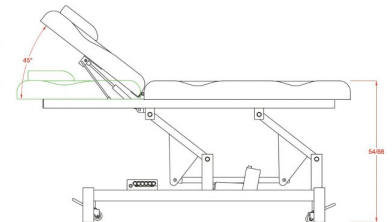

## Κρεβάτι Ηλεκτρικό Lumb 2 τμημάτων - 1 μοτέρ

~~€1,430.00~~ **€1,050.00** Τελική τιμή με Φ.Π.Α.

Ηλεκτρικό κρεβάτι με 1 μοτέρ και ρυθμιζόμενη πλάτη μέσω υδραυλικής μπουκάλας.

**ΚΩΔΙΚΟΣ:** 2902004 | **Κατηγορίες:** [Ηλεκτρικά κρεβάτια Αισθητικής](#), [Ιατρικά κρεβάτια ηλεκτρικά](#) |

## Περιγραφή Προϊόντος

Ηλεκτρικό κρεβάτι 2 τμημάτων ειδικά σχεδιασμένο για ιατρικούς και διαγνωστικούς χώρους, κέντρα αισθητικής κ.α.

Διαθέτει οπή για αναπνοή στο προσκέφαλο και μαξιλάρι.

Εξοπλισμένο με 1 μοτέρ που ελέγχει το ύψος του κρεβατιού μέσω διακόπτη ενσωματωμένο στο πλάι του κρεβατιού.

Ρυθμιζόμενη πλάτη μέσω υδραυλικής μπουκάλας.

Διαθέτει 4 τροχούς που μπορούν να ενεργοποιηθούν για να βοηθήσουν στη μετακίνηση του κρεβατιού άνετα μέσα στο χώρο.

Επιπλέον διαθέτει μηχανισμό για χαρτοσέντονο.

### Τεχνικά Χαρακτηριστικά

Ύψος από το έδαφος : 54 - 88 cm

Γωνία προσκέφαλου : ~ -0° ~ +45°

Μέγιστο βάρος χρήστη : 180 κιλά

Βάρος κρεβατιού : 57,50 κιλά

Διαστάσεις κρεβατιού : 1,80 x 0,68 m

Κατασκευαστής : Weelko