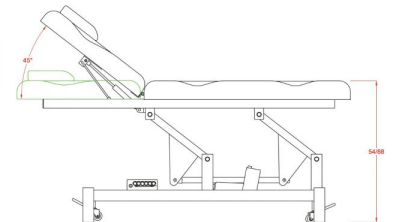

## Περιγραφή Προϊόντος

Ηλεκτρικό κρεβάτι 2 τμημάτων ειδικά σχεδιασμένο για ιατρικούς και διαγνωστικούς χώρους, κέντρα αισθητικής κ.α.

Διαθέτει οπή για αναπνοή στο προσκέφαλο και μαξιλάρι.

Εξοπλισμένο με 1 μοτέρ που ελέγχει το ύψος του κρεβατιού μέσω διακόπτη ενσωματωμένο στο πλάι του κρεβατιού.

Ρυθμιζόμενη πλάτη μέσω υδραυλικής μπουκάλας.

Διαθέτει 4 τροχούς που μπορούν να ενεργοποιηθούν για να βοηθήσουν στη μετακίνηση του κρεβατιού άνετα μέσα στο χώρο.

Επιπλέον διαθέτει μηχανισμό για χαρτοσέντονο.

### Τεχνικά Χαρακτηριστικά

Ύψος από το έδαφος : 54 - 88 cm

Γωνία προσκέφαλου : ~ -0° ~ +45°

Μέγιστο βάρος χρήστη : 180 κιλά

Βάρος κρεβατιού : 57,50 κιλά

Διαστάσεις κρεβατιού : 1,80 x 0,68 m

Κατασκευαστής : Weelko

### Επιπλέον Χαρακτηριστικά

<b>Βάρος Συσκευασίας</b>	5750 κ.
<b>Διαστάσεις Συσκευασίας</b>	M: 1.86cm Π: 0.68cm Υ: 50cm
<b>Εγγύηση (Έτη)</b>	2
<b>Χρώμα</b>	Λευκό