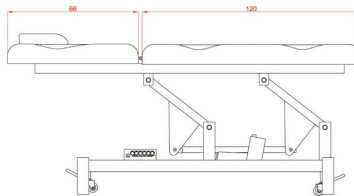

Φωτογραφίες

Περιγραφή Προϊόντος

Ηλεκτρικό κρεβάτι 2 τμημάτων ειδικά σχεδιασμένο για ιατρικούς και διαγνωστικούς χώρους, κέντρα αισθητικής κ.α.

Διαθέτει οπή για αναπνοή στο προσκέφαλο και μαξιλάρι.

Εξοπλισμένο με 1 μοτέρ που ελέγχει το ύψος του κρεβατιού μέσω διακόπτη ενσωματωμένο στο πλάι του κρεβατιού.

Ρυθμιζόμενη πλάτη μέσω υδραυλικής μπουκάλας.

Διαθέτει 4 τροχούς που μπορούν να ενεργοποιηθούν για να βοηθήσουν στη μετακίνηση του κρεβατιού άνετα μέσα στο χώρο.

Επιπλέον διαθέτει μηχανισμό για χαρτοσέντονο.

Ταπετσαρία από δερματίνη υψηλής ποιότητας, ανθεκτική σε λευκό ή μαύρο χρώμα.

Τεχνικά Χαρακτηριστικά

Ύψος από το έδαφος : 54 - 88 cm

Γωνία προσκέφαλου : ~ -0° ~ +45°

Μέγιστο βάρος χρήστη : 180 κιλά

Βάρος κρεβατιού : 57,50 κιλά

Διαστάσεις κρεβατιού : 1,80 x 0,68 m

Κατασκευαστής : Weelko

<https://youtu.be/y60uflDs-yY>

Επιπλέον Χαρακτηριστικά

Βάρος Συσκευασίας	5750 kg
Διαστάσεις Συσκευασίας	M: 1.86cm Π: 0.68cm Υ: 50cm
Εγγύηση (Έτη)	2
Χρώμα	Λευκό