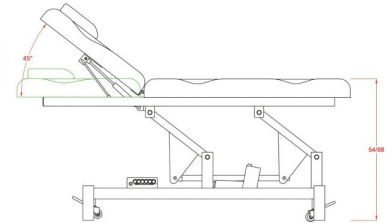

Φωτογραφίες

Περιγραφή Προϊόντος

Ηλεκτρικό κρεβάτι 2 τμημάτων ειδικά σχεδιασμένο για ιατρικούς και διαγνωστικούς χώρους, κέντρα αισθητικής κ.α.

Διαθέτει οπή για αναπνοή στο προσκέφαλο και μαξιλάρι.

Εξοπλισμένο με 1 μοτέρ που ελέγχει το ύψος του κρεβατιού μέσω διακόπτη ενσωματωμένο στο πλάι του κρεβατιού.

Ρυθμιζόμενη πλάτη μέσω υδραυλικής μπουκάλας.

Διαθέτει 4 τροχούς που μπορούν να ενεργοποιηθούν για να βοηθήσουν στη μετακίνηση του κρεβατιού άνετα μέσα στο χώρο.

Επιπλέον διαθέτει μηχανισμό για χαρτοσέντονο.

Ταπετσαρία από δερματίνη υψηλής ποιότητας, ανθεκτική σε λευκό ή μαύρο χρώμα.

Τεχνικά Χαρακτηριστικά

Ύψος από το έδαφος : 54 - 88 cm

Γωνία προσκέφαλου : ~ -0° ~ +45°

Μέγιστο βάρος χρήστη : 180 κιλά

Βάρος κρεβατιού : 57,50 κιλά

Διαστάσεις κρεβατιού : 1,80 x 0,68 m

Κατασκευαστής : Weelko

<https://youtu.be/y60uflDs-yY>

Επιπλέον Χαρακτηριστικά

Βάρος Συσκευασίας	5750 κ.
Διαστάσεις Συσκευασίας	M: 1.86cm Π: 0.68cm Υ: 50cm
Εγγύηση (Έτη)	2
Χρώμα	Λευκό