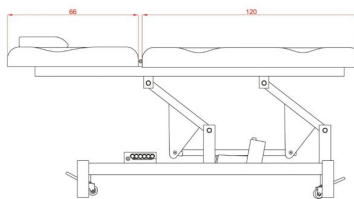

Φωτογραφίες