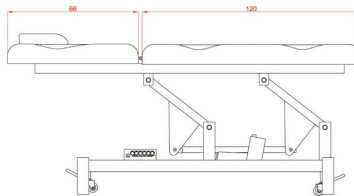

Φωτογραφίες

Περιγραφή Προϊόντος

Ηλεκτρικό κρεβάτι 2 τμημάτων ειδικά σχεδιασμένο για ιατρικούς και διαγνωστικούς χώρους, κέντρα αισθητικής κ.α.

Διαθέτει οπή για αναπνοή στο προσκέφαλο και μαξιλάρι.

Εξοπλισμένο με 1 μοτέρ που ελέγχει το ύψος του κρεβατιού μέσω διακόπτη ενσωματωμένο στο πλάι του κρεβατιού.

Ρυθμιζόμενη πλάτη μέσω υδραυλικής μπουκάλας.

Διαθέτει 4 τροχούς που μπορούν να ενεργοποιηθούν για να βοηθήσουν στη μετακίνηση του κρεβατιού άνετα μέσα στο χώρο.

Επιπλέον διαθέτει μηχανισμό για χαρτοσέντονο.

Ταπετσαρία από δερματίνη υψηλής ποιότητας, ανθεκτική σε λευκό ή μαύρο χρώμα.

Τεχνικά Χαρακτηριστικά

Ύψος από το έδαφος : 54 - 88 cm

Γωνία προσκέφαλου : ~ -0° ~ +45°

Μέγιστο βάρος χρήστη : 180 κιλά

Βάρος κρεβατιού : 57,50 κιλά

Διαστάσεις κρεβατιού : 1,80 x 0,68 m

Κατασκευαστής : Weelko

<https://youtu.be/y60uflDs-yY>

Επιπλέον Χαρακτηριστικά

Βάρος Συσκευασίας	5750 κ.
Διαστάσεις Συσκευασίας	M: 1.86cm Π: 0.68cm Υ: 50cm
Εγγύηση (Έτη)	2
Χρώμα	Λευκό