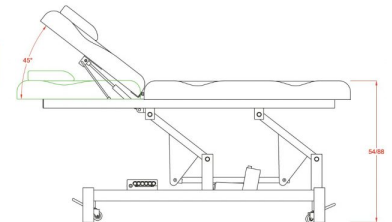

Φωτογραφίες

Περιγραφή Προϊόντος

Ηλεκτρικό κρεβάτι 2 τμημάτων ειδικά σχεδιασμένο για ιατρικούς και διαγνωστικούς χώρους, κέντρα αισθητικής κ.α.

Διαθέτει οπή για αναπνοή στο προσκέφαλο και μαξιλάρι.

Εξοπλισμένο με 1 μοτέρ που ελέγχει το ύψος του κρεβατιού μέσω διακόπτη ενσωματωμένο στο πλάι του κρεβατιού.

Ρυθμιζόμενη πλάτη μέσω υδραυλικής μπουκάλας.

Διαθέτει 4 τροχούς που μπορούν να ενεργοποιηθούν για να βοηθήσουν στη μετακίνηση του κρεβατιού άνετα μέσα στο χώρο.

Επιπλέον διαθέτει μηχανισμό για χαρτοσέντονο.

Ταπετσαρία από δερματίνη υψηλής ποιότητας, ανθεκτική σε λευκό ή μαύρο χρώμα.

Τεχνικά Χαρακτηριστικά

Ύψος από το έδαφος : 54 - 88 cm

Γωνία προσκέφαλου : ~ -0° ~ +45°

Μέγιστο βάρος χρήστη : 180 κιλά

Βάρος κρεβατιού : 57,50 κιλά

Διαστάσεις κρεβατιού : 1,80 x 0,68 m

Κατασκευαστής : Weelko

<https://youtu.be/y60uflDs-yY>

Επιπλέον Χαρακτηριστικά

Βάρος Συσκευασίας	5750 kg
Διαστάσεις Συσκευασίας	M: 1.86cm Π: 0.68cm Υ: 50cm
Εγγύηση (Έτη)	2
Χρώμα	Λευκό