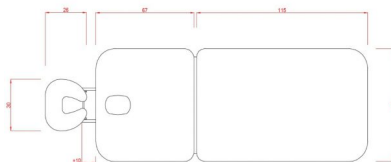

Φωτογραφίες

Περιγραφή Προϊόντος

Σταθερό ξύλινο κρεβάτι 2 τμημάτων σε χρώμα wenge.

Θέση αποθήκευσης κάτω από το κρεβάτι.

Ρυθμιζόμενη πλάτη χειροκίνητα με οπή αναπνοής και ρυθμιζόμενο προσκέφαλο.

Εύκολη στον καθαρισμό, ταπετσαρία από λευκή δερματίνη υψηλής ποιότητας.

Γωνία πλάτης : 0° ~ 45°

Μέγιστο βάρος χρήστη : 180 κιλά

Διαστάσεις κρεβατιού : 190 x 70 cm

Βάρος κρεβατιού : 38 κιλά

Κατασκευαστής : Weelko

Έχετε κάποια ερώτηση γι' αυτό το προϊόν;

Θα χαρούμε πολύ [να επικοινωνήσετε μαζί μας](#) να απαντήσουμε στα ερωτήματά σας.

[Δείτε άλλες προτάσεις για κρεβάτια SPA](#) 

[Δείτε επιπλέον προτάσεις για έπιπλα αισθητικής](#) 

Επιπλέον Χαρακτηριστικά

Βάρος Συσκευασίας	40 kg
Διαστάσεις Συσκευασίας	M: 194cm Π: 76cm Υ: 22cm
Εγγύηση (Έτη)	1
Προσφορά	Ναι