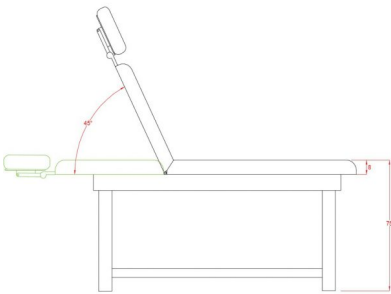

Φωτογραφίες

Περιγραφή Προϊόντος

Σταθερό ξύλινο κρεβάτι 2 τμημάτων σε χρώμα wenge.

Θέση αποθήκευσης κάτω από το κρεβάτι.

Ρυθμιζόμενη πλάτη χειροκίνητα με οπή αναπνοής και ρυθμιζόμενο προσκέφαλο.

Εύκολη στον καθαρισμό, ταπετσαρία από λευκή δερματίνη υψηλής ποιότητας.

Γωνία πλάτης : 0° ~ 45°

Μέγιστο βάρος χρήστη : 180 κιλά

Διαστάσεις κρεβατιού : 190 x 70 cm

Βάρος κρεβατιού : 38 κιλά

Κατασκευαστής : Weelko

Έχετε κάποια ερώτηση γι' αυτό το προϊόν;

Θα χαρούμε πολύ [να επικοινωνήσετε μαζί μας](#) να απαντήσουμε στα ερωτήματά σας.

[Δείτε άλλες προτάσεις για κρεβάτια SPA](#) 

[Δείτε επιπλέον προτάσεις για έπιπλα αισθητικής](#) 

Επιπλέον Χαρακτηριστικά

Βάρος Συσκευασίας	40 κ.
Διαστάσεις Συσκευασίας	M: 194cm Π: 76cm Υ: 22cm
Εγγύηση (Έτη)	1
Προσφορά	Ναι