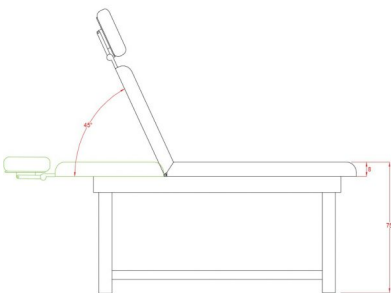

Φωτογραφίες

Περιγραφή Προϊόντος

Σταθερό ξύλινο κρεβάτι 2 τμημάτων σε χρώμα wenge.

Θέση αποθήκευσης κάτω από το κρεβάτι.

Ρυθμιζόμενη πλάτη χειροκίνητα με οπή αναπνοής και ρυθμιζόμενο προσκέφαλο.

Εύκολη στον καθαρισμό, ταπετσαρία από λευκή δερματίνη υψηλής ποιότητας.

Γωνία πλάτης : 0° ~ 45°

Μέγιστο βάρος χρήστη : 180 κιλά

Διαστάσεις κρεβατιού : 190 x 70 cm

Βάρος κρεβατιού : 38 κιλά

Κατασκευαστής : Weelko

Έχετε κάποια ερώτηση γι' αυτό το προϊόν;

Θα χαρούμε πολύ [να επικοινωνήσετε μαζί μας](#) να απαντήσουμε στα ερωτήματά σας.

[Δείτε άλλες προτάσεις για κρεβάτια SPA](#) 

[Δείτε επιπλέον προτάσεις για έπιπλα αισθητικής](#) 

Επιπλέον Χαρακτηριστικά

Βάρος Συσκευασίας	40 kg
Διαστάσεις Συσκευασίας	M: 194cm Π: 76cm Υ: 22cm
Εγγύηση (Έτη)	1
Προσφορά	Ναι