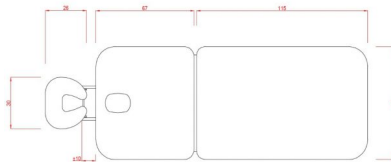

Φωτογραφίες

Περιγραφή Προϊόντος

Σταθερό ξύλινο κρεβάτι 2 τμημάτων σε χρώμα wenge.

Θέση αποθήκευσης κάτω από το κρεβάτι.

Ρυθμιζόμενη πλάτη χειροκίνητα με οπή αναπνοής και ρυθμιζόμενο προσκέφαλο.

Εύκολη στον καθαρισμό, ταπετσαρία από λευκή δερματίνη υψηλής ποιότητας.

Γωνία πλάτης : 0° ~ 45°

Μέγιστο βάρος χρήστη : 180 κιλά

Διαστάσεις κρεβατιού : 190 x 70 cm

Βάρος κρεβατιού : 38 κιλά

Κατασκευαστής : Weelko

Έχετε κάποια ερώτηση γι' αυτό το προϊόν;

Θα χαρούμε πολύ [να επικοινωνήσετε μαζί μας](#) να απαντήσουμε στα ερωτήματά σας.

[Δείτε άλλες προτάσεις για κρεβάτια SPA](#) 

[Δείτε επιπλέον προτάσεις για έπιπλα αισθητικής](#) 

Επιπλέον Χαρακτηριστικά

Βάρος Συσκευασίας	40 κ.
Διαστάσεις Συσκευασίας	M: 194cm Π: 76cm Υ: 22cm
Εγγύηση (Έτη)	1
Προσφορά	Ναι