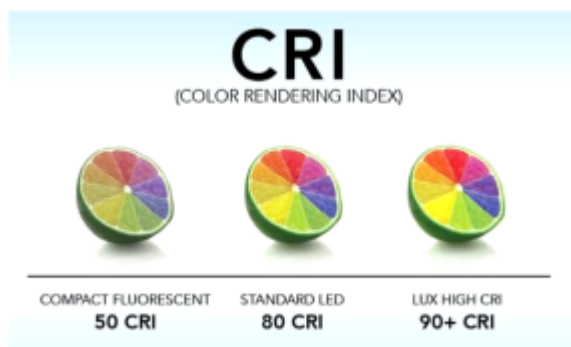

Περιγραφή Προϊόντος

Ο δείκτης υψηλής απόδοσης χρωμάτων τεχνολογίας LED (Δείκτης απόδοσης χρωμάτων - CRI) > 90 επιτρέπει στην

λάμπα να εκπέμπει φως που αντανακλά τα φυσικά χρώματα των αντικειμένων χωρίς να τα παραμορφώνει.

ΕΝΑ ΒΗΜΑ ΜΠΡΟΣ ΤΗΝ ΕΞΕΛΙΞΗ ΤΩΝ ΕΞΟΠΛΙΣΜΟΥ ΤΟΥ ΦΩΤΙΣΜΟΥ ΜΑΣ:

LED/EVO2 CRI > 90

Η ΝΕΑ ΛΑΜΠΑ ΤΗΣ ΕΤΑΙΡΕΙΑΣ ΑΦΜΑ ΜΕ ΥΨΗΛΟ ΧΡΩΜΑΤΙΚΟ ΔΕΙΚΤΗ ΑΠΟΔΟΣΗΣ (CRI > 90)

Τροχήλατος επαγγελματικός μεγεθυντικός φακός EVO2 BLACK της Ιταλικής εταιρίας Afma.

Ψυχρού φωτισμού Led και μεγέθυνσης φακού X 5.

Υψηλής ποιότητας και τεχνολογίας από σκελετό αλουμινίου χρώματος μαύρου.

Με βραχίονα που διευκολύνει την κίνηση στην επιθυμητή θέση γρήγορα και σταθερά.

Τεχνικά Χαρακτηριστικά

Ισχύς: 10W

Αριθμός Led : 7 High Power Star led

Χρώμα φωτός : 5000k σχεδόν λευκό φως

Φωτεινή ροή: 450 lumen

Δείκτης απόδοσης χρώματος CRI : 90 (οι πηγές φωτός LED με CRI 80+ είναι καλύτερες στην απόδοση χρώματος)