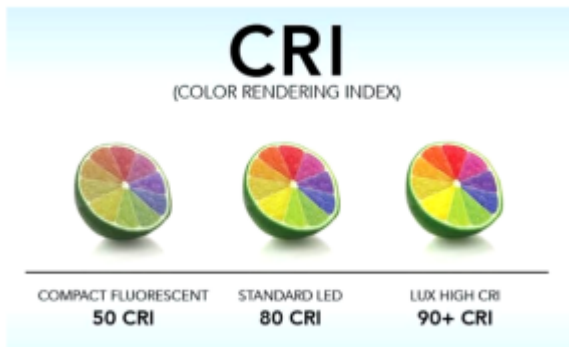

### Περιγραφή Προϊόντος

Ο δείκτης υψηλής απόδοσης χρωμάτων τεχνολογίας LED (Δείκτης απόδοσης χρωμάτων - CRI ) > 90 επιτρέπει στην

λάμπα να εκπέμπει φως που αντανακλά τα φυσικά χρώματα των αντικειμένων χωρίς να τα παραμορφώνει.

Στην πραγματικότητα, ο δείκτης απόδοσης χρωμάτων είναι μια τιμή που αλλάζει από 0 σε 100 και αντιπροσωπεύει

την ικανότητα μιας φωτεινής πηγής να επιστρέφει πιστά τα χρώματα ενός αντικειμένου.

Αυτός ο παράγοντας είναι μια παράμετρος που ζητείται όλο και περισσότερο, και κάνει τη διαφορά.

#### ΕΝΑ ΒΗΜΑ ΜΠΡΟΣ ΤΗΝ ΕΞΕΛΙΞΗ ΤΩΝ ΕΞΟΠΛΙΣΜΟΥ ΤΟΥ ΦΩΤΙΣΜΟΥ ΜΑΣ:

LED/EVO2 CRI > 90

## Τεχνικά Χαρακτηριστικά

Ισχύς: 10W

Αριθμός Led : 7 High Power Star led

Χρώμα φωτός : 5000k σχεδόν λευκό φως

Φωτεινή ροή: 450 lumen

Δείκτης απόδοσης χρώματος CRI : 90 (οι πηγές φωτός LED με CRI 80+ είναι καλύτερες στην απόδοση χρώματος)