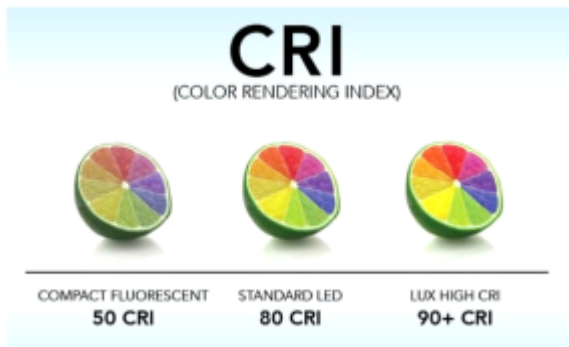

λάμπα να εκπέμπει φως που αντανακλά τα φυσικά χρώματα των αντικειμένων χωρίς να τα παραμορφώνει.

Στην πραγματικότητα, ο δείκτης απόδοσης χρωμάτων είναι μια τιμή που αλλάζει από 0 σε 100 και αντιπροσωπεύει

την ικανότητα μιας φωτεινής πηγής να επιστρέφει πιστά τα χρώματα ενός αντικειμένου.

Αυτός ο παράγοντας είναι μια παράμετρος που ζητείται όλο και περισσότερο, και κάνει τη διαφορά.

ΕΝΑ ΒΗΜΑ ΜΠΡΟΣ ΤΗΝ ΕΞΕΛΙΞΗ ΤΩΝ ΕΞΟΠΛΙΣΜΟΥ ΤΟΥ ΦΩΤΙΣΜΟΥ ΜΑΣ:

LED/EVO2 CRI > 90

Η ΝΕΑ ΛΑΜΠΑ ΤΗΣ ΕΤΑΙΡΕΙΑΣ ΑΦΜΑ ΜΕ ΥΨΗΛΟ ΧΡΩΜΑΤΙΚΟ ΔΕΙΚΤΗ ΑΠΟΔΟΣΗΣ (CRI > 90)

Τροχήλατος επαγγελματικός μεγεθυντικός φακός EVO2 BLACK της Ιταλικής εταιρίας Afma.

Ψυχρού φωτισμού Led και μεγέθυνσης φακού X 5.

Υψηλής ποιότητας και τεχνολογίας από σκελετό αλουμινίου χρώματος μαύρου.

Με βραχίονα που διευκολύνει την κίνηση στην επιθυμητή θέση γρήγορα και σταθερά.

Τεχνικά Χαρακτηριστικά

Ισχύς: 10W

Αριθμός Led : 7 High Power Star led