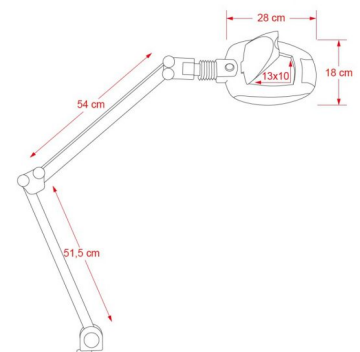

Μεγεθυντικός Φακός LED επιτραπέζιος X3 Ampli (spot X5)

~~€215.00~~ **€180.00** Τελική τιμή με Φ.Π.Α.

Μεγεθυντικός Φακός LED επιτραπέζιος X3 Ampli (spot X5) με ένταση που ρυθμίζεται σε δύο επίπεδα.

ΚΩΔΙΚΟΣ: 1902023 | **Κατηγορίες:** [Αποστειρωτές - Φακοί](#), [Μεγεθυντικοί Φακοί](#), [Μεγεθυντικοί Φακοί](#) | **Tags:** [weelko](#)

Φωτογραφίες

Περιγραφή Προϊόντος

Μεγεθυντικός Φακός LED επιτραπέζιος με φακό μεγέθυνσης X 3 και ψυχρό φωτισμό.

Διαθέτει στο πάνω μέρος του φακού μικρό spot διαμέτρου 3 εκατοστών για X5 μεγέθυνση τοπικά.

Με βραχίονα που διευκολύνει την κίνηση στην επιθυμητή θέση και ειδικό εξάρτημα για τοποθέτηση σε τραπέζι.

Φωτεινή ροή: 130/300 lumen

Θερμοκρασία χρώματος: 7000/8000k

Μέγεθος καλωδίου τροφοδοσίας: 160cm

Βάρος: 2,5Kg

Κατασκευαστής : Weelko

Έχετε κάποια ερώτηση γι' αυτό το προϊόν;

Θα χαρούμε πολύ [να επικοινωνήσετε μαζί μας](#) να απαντήσουμε στα ερωτήματά σας.

[Δείτε άλλες προτάσεις για μεγεθυντικούς φακούς](#) 

[Δείτε επιπλέον προτάσεις για συσκευές αισθητικής](#) 

Επιπλέον Χαρακτηριστικά

Βάρος Συσκευασίας	9 kg
Διαστάσεις Συσκευασίας	M: 81cm Π: 43cm Υ: 14cm
Εγγύηση (Έτη)	1