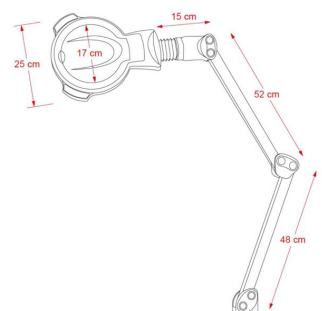

Φωτογραφίες

Περιγραφή Προϊόντος

Μεγεθυντικός Φακός X5 επιτραπέζιος LED βαριάς κατασκευής.

Με φακό μεγέθυνσης X 5 και ψυχρό φωτισμό.

Με βραχίονα που διευκολύνει την κίνηση στην επιθυμητή θέση και ειδικό εξάρτημα για τοποθέτηση σε τραπέζι.

Η ένταση του φωτός ρυθμίζετε σε 5 επίπεδα με από 2 κουμπιά - και +.

Τεχνικά Χαρακτηριστικά

Τάση: 220 ~240V

Συχνότητα: 50Hz/60Hz

Ισχύς: level1: 2,5W / level2: 3,5W / level3: 5,0W / level4: 7.0W

Διόπτρες: 5

Διάμετρος φακού: 14,5cm

Χρόνος ζωής : 15000 ώρες

Τύπος led : SMD.LED – 20 τεμάχια

Φωτεινή ροή: 170/250/350/420 lumen

Θερμοκρασία χρώματος: 7000/8000k

Μέγεθος καλωδίου τροφοδοσίας: 160cm

Βάρος: 5Kg

Κατασκευαστής : Weelko

Έχετε κάποια ερώτηση γι' αυτό το προϊόν;

Βάρος Συσκευασίας

16 κ.

Διαστάσεις Συσκευασίας

M: 84cm Π: 70cm Υ: 14cm