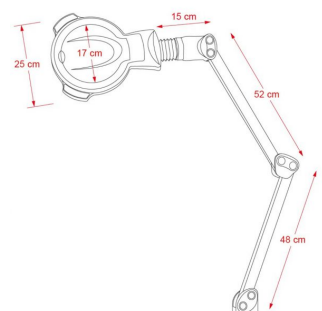

## Μεγεθυντικός Φακός X5 επιτραπέζιος LED

~~€355.00~~ **€289.00** Τελική τιμή με Φ.Π.Α.

Μεγεθυντικός Φακός X5 επιτραπέζιος βαριάς κατασκευής με αυξομείωση του Led και ψυχρό φωτισμό .

**ΚΩΔΙΚΟΣ:** 1902022 | **Κατηγορίες:** [Αποστειρωτές - Φακοί](#), [Μεγεθυντικοί Φακοί](#), [Μεγεθυντικοί Φακοί](#) | **Tags:** [weelko](#)

## Περιγραφή Προϊόντος

Μεγεθυντικός Φακός X5 επιτραπέζιος LED βαριάς κατασκευής.

Με φακό μεγέθυνσης X 5 και ψυχρό φωτισμό.

Με βραχίονα που διευκολύνει την κίνηση στην επιθυμητή θέση και ειδικό εξάρτημα για τοποθέτηση σε τραπέζι.

### Τεχνικά Χαρακτηριστικά

Τάση: 220 ~240V

Συχνότητα: 50Hz/60Hz

Ισχύς: level1: 2,5W / level2: 3,5W / level3: 5,0W / level4: 7.0W

Διόπτρες: 5

Διάμετρος φακού: 14,5cm

Χρόνος ζωής : 15000 ώρες

Τύπος led : SMD.LED – 20 τεμάχια

Φωτεινή ροή: 170/250/350/420 lumen

Θερμοκρασία χρώματος: 7000/8000k

Μέγεθος καλωδίου τροφοδοσίας: 160cm

Βάρος: 5Kg

Κατασκευαστής : Weelko

Έχετε κάποια ερώτηση γι' αυτό το προϊόν;

Θα χαρούμε πολύ [να επικοινωνήσετε μαζί μας](#) να απαντήσουμε στα ερωτήματά σας.