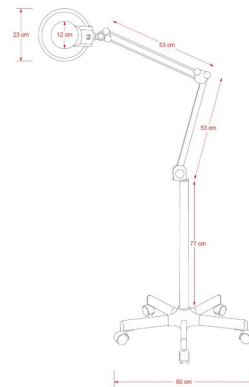

Μεγεθυντικός Φακός τροχήλατος Led X3 Expand-NEW

~~€185.00~~ **€153.00** Τελική τιμή με Φ.Π.Α.

Μεγεθυντικός Φακός τροχήλατος Led Expand με φακό μεγέθυνσης X 3 και ψυχρό φωτισμό.

ΚΩΔΙΚΟΣ: 1902028 | **Κατηγορίες:** [Αποστειρωτές - Φακοί](#), [Μεγεθυντικοί Φακοί](#), [Μεγεθυντικοί Φακοί](#) | **Tags:** [weelko](#), [Πρόσωπο](#)

Φωτογραφίες

Περιγραφή Προϊόντος

Μεγεθυντικός Φακός τροχήλατος Led

Με φακό μεγέθυνσης X 3 και ψυχρό φωτισμό.

Σταθερή τροχήλατη βάση 5 ακτίνων με τροχούς.

Με βραχίονα που διευκολύνει την κίνηση στην επιθυμητή θέση και ειδικό εξάρτημα για τοποθέτηση σε τραπέζι.

Μέγεθος καλωδίου τροφοδοσίας: 190 cm

Βάρος: 8Kg

Κατασκευαστής : Weelko

Έχετε κάποια ερώτηση γι' αυτό το προϊόν;

Θα χαρούμε πολύ [να επικοινωνήσετε μαζί μας](#) να απαντήσουμε στα ερωτήματά σας.

[Δείτε άλλες προτάσεις για μεγεθυντικούς φακούς](#) 

[Δείτε επιπλέον προτάσεις για συσκευές αισθητικής](#) 

Επιπλέον Χαρακτηριστικά

Βάρος Συσκευασίας	15 kg
Διαστάσεις Συσκευασίας	M: 84cm Π: 30cm Υ: 16cm
Εγγύηση (Έτη)	2