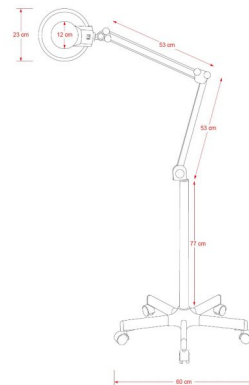

Μεγεθυντικός Φακός τροχήλατος Led X3 Expand-NEW

~~€185.00~~ **€153.00** Τελική τιμή με Φ.Π.Α.

Μεγεθυντικός Φακός τροχήλατος Led Expand με φακό μεγέθυνσης X 3 και ψυχρό φωτισμό.

ΚΩΔΙΚΟΣ: 1902028 | **Κατηγορίες:** [Αποστειρωτές - Φακοί](#), [Μεγεθυντικοί Φακοί](#), [Μεγεθυντικοί Φακοί](#) | **Tags:** [weelko](#), [Πρόσωπο](#)

Φωτογραφίες

Περιγραφή Προϊόντος

Μεγεθυντικός Φακός τροχήλατος Led

Με φακό μεγέθυνσης X 3 και ψυχρό φωτισμό.

Σταθερή τροχήλατη βάση 5 ακτίνων με τροχούς.

Με βραχίονα που διευκολύνει την κίνηση στην επιθυμητή θέση και ειδικό εξάρτημα για τοποθέτηση σε τραπέζι.

Μέγεθος καλωδίου τροφοδοσίας: 190 cm

Βάρος: 8Kg

Κατασκευαστής : Weelko

Έχετε κάποια ερώτηση γι' αυτό το προϊόν;

Θα χαρούμε πολύ [να επικοινωνήσετε μαζί μας](#) να απαντήσουμε στα ερωτήματά σας.

[Δείτε άλλες προτάσεις για μεγεθυντικούς φακούς](#) 

[Δείτε επιπλέον προτάσεις για συσκευές αισθητικής](#) 

Επιπλέον Χαρακτηριστικά

Βάρος Συσκευασίας

15 κ.

Διαστάσεις Συσκευασίας

M: 84cm Π: 30cm Υ: 16cm

Εγγύηση (Έτη)

2