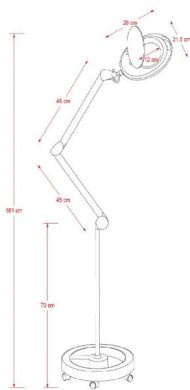

Μεγεθυντικός Φακός LED τροχήλατος X5 MEGA

~~€220.00~~ **€183.00** Τελική τιμή με Φ.Π.Α.

Μεγεθυντικός Φακός LED τροχήλατος X5 MEGA με φακό μεγέθυνσης X 5 και ψυχρό φωτισμό

ΚΩΔΙΚΟΣ: 1902066 | **Κατηγορίες:** [Αποστειρωτές - Φακοί](#), [Μεγεθυντικοί Φακοί](#), [Μεγεθυντικοί Φακοί](#) |

Φωτογραφίες

Περιγραφή Προϊόντος

Μεγεθυντικός Φακός LED τροχήλατος ψυχρού φωτισμού.

Με φακό μεγέθυνσης X 5.

Με βραχίονα που διευκολύνει την κίνηση στην επιθυμητή θέση.

Τεχνικά Χαρακτηριστικά

Τάση: 220 ~240V

Συχνότητα: 50Hz/60Hz

Ισχύς: 8W

Διόπτρες: 5

Χρόνος ζωής : 15000 ώρες

Τύπος led : SMD.LED - 60 τεμάχια

Φωτεινή ροή: 760 lumen

Μέγεθος καλωδίου τροφοδοσίας: 150 cm

Βάρος: 3,5Kg

Διαστάσεις Βάσης : 55x43x14cm

Επιπλέον Χαρακτηριστικά

Βάρος Συσκευασίας

20 κ.

Διαστάσεις Συσκευασίας

M: 76cm Π: 27cm Υ: 10cm

Εγγύηση (Έτη)

1