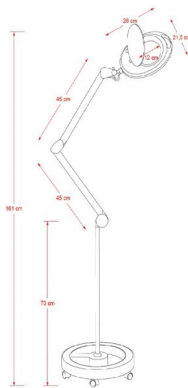

Μεγεθυντικός Φακός LED τροχήλατος X5 MEGA

~~€220.00~~ **€183.00** Τελική τιμή με Φ.Π.Α.

Μεγεθυντικός Φακός LED τροχήλατος X5 MEGA με φακό μεγέθυνσης X 5 και ψυχρό φωτισμό

ΚΩΔΙΚΟΣ: 1902066 | **Κατηγορίες:** [Αποστειρωτές - Φακοί](#), [Μεγεθυντικοί Φακοί](#), [Μεγεθυντικοί Φακοί](#) |

Φωτογραφίες

Περιγραφή Προϊόντος

Μεγεθυντικός Φακός LED τροχήλατος ψυχρού φωτισμού.

Με φακό μεγέθυνσης X 5.

Με βραχίονα που διευκολύνει την κίνηση στην επιθυμητή θέση.

Τεχνικά Χαρακτηριστικά

Τάση: 220 ~240V

Συχνότητα: 50Hz/60Hz

Ισχύς: 8W

Διόπτρες: 5

Χρόνος ζωής : 15000 ώρες

Τύπος led : SMD.LED - 60 τεμάχια

Φωτεινή ροή: 760 lumen

Μέγεθος καλωδίου τροφοδοσίας: 150 cm

Βάρος: 3,5Kg

Διαστάσεις Βάσης : 55x43x14cm

Επιπλέον Χαρακτηριστικά

Βάρος Συσκευασίας	20 kg
Διαστάσεις Συσκευασίας	M: 76cm Π: 27cm Υ: 10cm
Εγγύηση (Έτη)	1