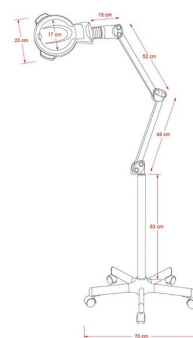

Μεγεθυντικός Φακός τροχήλατος X5 Zoom LED

~~€375.00~~ **€314.00** Τελική τιμή με Φ.Π.Α.

Μεγεθυντικός Φακός τροχήλατος X5 μεγέθυνσης βαριάς κατασκευής με αυξομείωση του Led και ψυχρό φωτισμό .

ΚΩΔΙΚΟΣ: 1902026 | **Κατηγορίες:** [Αποστειρωτές - Φακοί](#), [Μεγεθυντικοί Φακοί](#), [Μεγεθυντικοί Φακοί](#) | **Tags:** [weelko](#)

Φωτογραφίες

Περιγραφή Προϊόντος

Μεγεθυντικός Φακός τροχήλατος X5 Led

Με φακό μεγέθυνσης X 5 και ψυχρό φωτισμό.

Με βραχίονα που διευκολύνει την κίνηση στην επιθυμητή θέση.

Η ένταση του φωτός ρυθμίζετε σε 5 επίπεδα με από 2 κουμπιά - και +.

Τεχνικά Χαρακτηριστικά

Τάση: 220 ~240V

Συχνότητα: 50Hz/60Hz

Ισχύς: level1: 2,5W / level2: 3,5W / level3: 5,0W / level4: 7.0W

Διόπτρες: 5

Διάμετρος φακού: 14,5cm

Χρόνος ζωής : 15000 ώρες

Τύπος led : SMD.LED – 20 τεμάχια

[Δείτε άλλες προτάσεις για μεγεθυντικούς φακούς](#) 

[Δείτε επιπλέον προτάσεις για συσκευές αισθητικής](#) 

Επιπλέον Χαρακτηριστικά

Βάρος Συσκευασίας

30 kg

Διαστάσεις Συσκευασίας

M: 84cm Π: 70cm Υ: 14cm

Εγγύηση (Έτη)