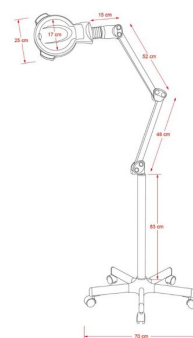

Μεγεθυντικός Φακός τροχήλατος X5 Zoom LED

~~€375.00~~ **€314.00** Τελική τιμή με Φ.Π.Α.

Μεγεθυντικός Φακός τροχήλατος X5 μεγέθυνσης βαριάς κατασκευής με αυξομείωση του Led και ψυχρό φωτισμό .

ΚΩΔΙΚΟΣ: 1902026 | **Κατηγορίες:** [Αποστειρωτές - Φακοί](#), [Μεγεθυντικοί Φακοί](#), [Μεγεθυντικοί Φακοί](#) | **Tags:** [weelko](#)

Φωτογραφίες

Περιγραφή Προϊόντος

Μεγεθυντικός Φακός τροχήλατος X5 Led

Με φακό μεγέθυνσης X 5 και ψυχρό φωτισμό.

Με βραχίονα που διευκολύνει την κίνηση στην επιθυμητή θέση.

Η ένταση του φωτός ρυθμίζετε σε 5 επίπεδα με από 2 κουμπιά - και +.

Τεχνικά Χαρακτηριστικά

Τάση: 220 ~240V

Συχνότητα: 50Hz/60Hz

Ισχύς: level1: 2,5W / level2: 3,5W / level3: 5,0W / level4: 7.0W

Διόπτρες: 5

Διάμετρος φακού: 14,5cm

Χρόνος ζωής : 15000 ώρες

Τύπος led : SMD.LED – 20 τεμάχια

[Δείτε άλλες προτάσεις για μεγεθυντικούς φακούς](#) 

[Δείτε επιπλέον προτάσεις για συσκευές αισθητικής](#) 

Επιπλέον Χαρακτηριστικά

Βάρος Συσκευασίας

30 κ.

Διαστάσεις Συσκευασίας

M: 84cm Π: 70cm Υ: 14cm

Εγγύηση (Έτη)