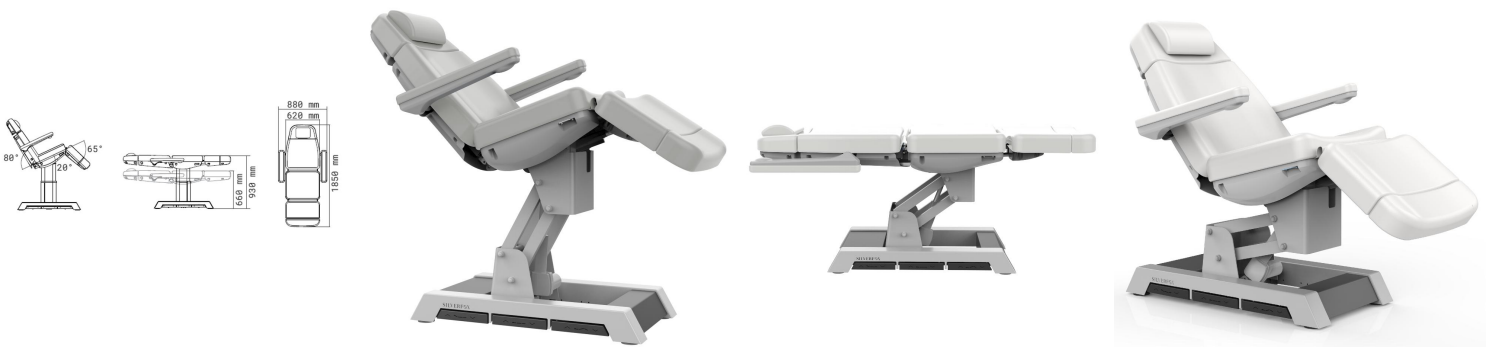

Φωτογραφίες

Περιγραφή Προϊόντος

Πολυτελής καρέκλα με πολύ σταθερή και στιβαρή δομή.

Διαθέτει 4 μοτέρ που ρυθμίζουν το ύψος, την κλίση της πλάτης, την κλίση των ποδιών και κλίση του καθίσματος.

Τα μπράτσα της πολυθρόνας είναι ανακλινόμενα.

NEO: Η ηλεκτρική κλίση του ύψους, της πλάτης, της γωνίας του καθίσματος, και της κλίσης των ποδιών, ρυθμίζονται ανεξάρτητα από διακόπτες πάνω στην πολυθρόνα αλλά και από ποδοδιακόπτες που βρίσκονται ενσωματωμένοι, στη βάση της πολυθρόνας και επιτρέπουν τον πλήρη έλεγχο όλων των λειτουργιών από οποιοδήποτε σημείο της πολυθρόνας.

NEO: Διαθέτει διακόπτη RESET στην πλάτη που μεταφέρει την πολυθρόνα πίσω στην αρχική θέση μηδέν.

Ταπετσαρία υψηλής ποιότητας και άνεσης με επένδυση δερματίνης υψηλής ποιότητας για εύκολο καθαρισμό.

Με οπή στο προσκέφαλο και για θεραπείες μασάζ.

Δυνατότητα επέκτασης προσκέφαλου και ποδιών.

Τεχνικά Χαρακτηριστικά

Μέγιστο βάρος χρήστη: 180 κιλά

Διαστάσεις (χωρίς μπράτσα) : Μήκος x Πλάτος : 1,85m x 0,62m

Διαστάσεις (με μπράτσα) : Μήκος x Πλάτος : 1,85m x 0,87m