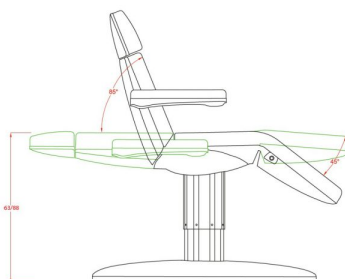

ΚΩΔΙΚΟΣ: 1940043 | **Κατηγορίες:** [Πολυθρόνες Αισθητικής](#) | **Tags:** [weelko](#)

Φωτογραφίες

Περιγραφή Προϊόντος

Ηλεκτρική Πολυθρόνα - κρεβάτι αισθητικής είναι τριών τμημάτων με μινιμαλιστική σχεδίαση και μεγάλη άνεση.

Εξοπλισμένη με 3 ηλεκτρικά μοτέρ για εύκολη και γρήγορη ρύθμιση του ύψους (63-118cm), της πλάτης και της γωνίας του καθίσματος.

Ανεξάρτητη και εύκολη **ρύθμιση των ποδιών με υδραυλική μπουκάλα.**

Η ηλεκτρική κλίση του ύψους, της πλάτης και της γωνίας του καθίσματος ρυθμίζονται ανεξάρτητα από διακόπτες που βρίσκονται στο πλάι της πολυθρόνας πάνω στο σκελετό για ακόμα μεγαλύτερη ευκολία για το χρήστη.

Η ηλεκτρική πολυθρόνα διαθέτει και ανυψωμένους βραχίονες.

Λευκή δερματίνη αρίστης ποιότητας που καθαρίζεται εύκολα.

Τεχνικά Χαρακτηριστικά

Μέγιστο βάρος χρήστη: 180 κιλά

Διαστάσεις (χωρίς μπράτσα) : Μήκος x Πλάτος : 1,88m x 0,56m

Διαστάσεις (με μπράτσα) : Μήκος x Πλάτος : 1,88m x 0,80m

Επέκταση προσκέφαλου : ±10 cm

Κλίση πλάτης : 0°~85°

Κλίση ποδιών: 0°~45°

Κλίση καθίσματος: 0°~15°

Ύψος : 63 ~ 118 cm

Βάρος πολυθρόνας : 75 κιλά

Κατασκευαστής : SilverFox