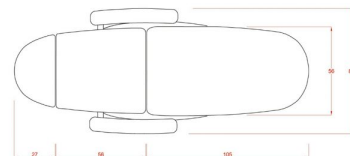

Πολυθρόνα - Κρεβάτι - Αισθητικής Ηλεκτρική MARCEL

~~€2,430.00~~ **€2,030.00** Τελική τιμή με Φ.Π.Α.

Η ηλεκτρική πολυθρόνα με Μίνιμαλιστική σχεδίαση διαθέτει ηλεκτρική κλίση ύψους, πλάτης γωνίας του καθίσματος από το πλάι της πολυθρόνας για ακόμα μεγαλύτερη ευκολία για το χρήστη.

ΚΩΔΙΚΟΣ: 1940043 | **Κατηγορίες:** [Πολυθρόνες Αισθητικής](#) | **Tags:** [weelko](#)

Φωτογραφίες

Περιγραφή Προϊόντος

Ηλεκτρική Πολυθρόνα - κρεβάτι αισθητικής είναι τριών τμημάτων με μινιμαλιστική σχεδίαση και μεγάλη άνεση.

Εξοπλισμένη με 3 ηλεκτρικά μοτέρ για εύκολη και γρήγορη ρύθμιση του ύψους (63-118cm), της πλάτης και της γωνίας του καθίσματος.

Ανεξάρτητη και εύκολη **ρύθμιση των ποδιών με υδραυλική μπουκάλα.**

Η ηλεκτρική κλίση του ύψους, της πλάτης και της γωνίας του καθίσματος ρυθμίζονται ανεξάρτητα από διακόπτες που βρίσκονται στο πλάι της πολυθρόνας πάνω στο σκελετό για ακόμα μεγαλύτερη ευκολία για το χρήστη.

Διαστάσεις (με μπράτσα) : Μήκος x Πλάτος : 1,88m x 0,80m

Επέκταση προσκέφαλου : ±10 cm

Κλίση πλάτης : 0°~85°

Κλίση ποδιών: 0°~45°

Κλίση καθίσματος: 0°~15°

Ύψος : 63 ~ 118 cm

Βάρος πολυθρόνας : 75 κιλά

Κατασκευαστής : SilverFox