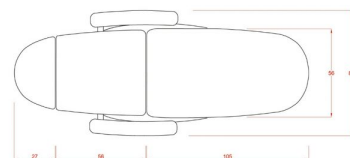

## Πολυθρόνα - Κρεβάτι - Αισθητικής Ηλεκτρική MARCEL

~~€2,430.00~~ **€2,030.00** Τελική τιμή με Φ.Π.Α.

Η ηλεκτρική πολυθρόνα με Μίνιμαλιστική σχεδίαση διαθέτει ηλεκτρική κλίση ύψους, πλάτης γωνίας του καθίσματος από το πλάι της πολυθρόνας για ακόμα μεγαλύτερη ευκολία για το χρήστη.

## Περιγραφή Προϊόντος

Ηλεκτρική Πολυθρόνα - κρεβάτι αισθητικής είναι τριών τμημάτων με μινιμαλιστική σχεδίαση και μεγάλη άνεση.

Εξοπλισμένη με 3 ηλεκτρικά μοτέρ για εύκολη και γρήγορη ρύθμιση του ύψους (63-118cm), της πλάτης και της γωνίας του καθίσματος.

### Τεχνικά Χαρακτηριστικά

Μέγιστο βάρος χρήστη: 180 κιλά

Διαστάσεις (χωρίς μπράτσα) : Μήκος x Πλάτος : 1,88m x 0,56m

Διαστάσεις (με μπράτσα) : Μήκος x Πλάτος : 1,88m x 0,80m

Επέκταση προσκέφαλου :  $\pm 10$  cm