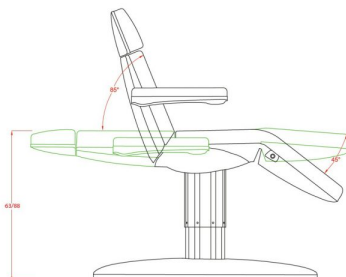

## Πολυθρόνα - Κρεβάτι - Αισθητικής Ηλεκτρική MARCEL

~~€2,430.00~~ **€2,030.00** Τελική τιμή με Φ.Π.Α.

Η ηλεκτρική πολυθρόνα με Μίνιμαλιστική σχεδίαση διαθέτει ηλεκτρική κλίση ύψους, πλάτης γωνίας του καθίσματος από το πλάι της πολυθρόνας για ακόμα μεγαλύτερη ευκολία για το χρήστη.

## Περιγραφή Προϊόντος

Ηλεκτρική Πολυθρόνα - κρεβάτι αισθητικής είναι τριών τμημάτων με μινιμαλιστική σχεδίαση και μεγάλη άνεση.

Εξοπλισμένη με 3 ηλεκτρικά μοτέρ για εύκολη και γρήγορη ρύθμιση του ύψους (63-118cm), της πλάτης και της γωνίας του καθίσματος.

Ανεξάρτητη και εύκολη **ρύθμιση των ποδιών με υδραυλική μπουκάλα.**

Η ηλεκτρική κλίση του ύψους, της πλάτης και της γωνίας του καθίσματος ρυθμίζονται ανεξάρτητα από διακόπτες που βρίσκονται στο πλάι της πολυθρόνας πάνω στο σκελετό για ακόμα μεγαλύτερη ευκολία για το χρήστη.

### Τεχνικά Χαρακτηριστικά

Μέγιστο βάρος χρήστη: 180 κιλά

Διαστάσεις (χωρίς μπράτσα) : Μήκος x Πλάτος : 1,88m x 0,56m

Διαστάσεις (με μπράτσα) : Μήκος x Πλάτος : 1,88m x 0,80m

Επέκταση προσκέφαλου :  $\pm 10$  cm