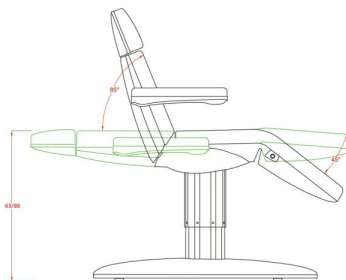

Πολυθρόνα - Κρεβάτι - Αισθητικής Ηλεκτρική MARCEL

~~€2,430.00~~ **€2,030.00** Τελική τιμή με Φ.Π.Α.

Η ηλεκτρική πολυθρόνα με Μίνιμαλιστική σχεδίαση διαθέτει ηλεκτρική κλίση ύψους, πλάτης γωνίας του καθίσματος από το πλάι της πολυθρόνας για ακόμα μεγαλύτερη ευκολία για το χρήστη.

ΚΩΔΙΚΟΣ: 1940043 | **Κατηγορίες:** [Πολυθρόνες Αισθητικής](#) | **Tags:** [weelko](#)

Φωτογραφίες

Περιγραφή Προϊόντος

Ηλεκτρική Πολυθρόνα - κρεβάτι αισθητικής είναι τριών τμημάτων με μινιμαλιστική σχεδίαση και μεγάλη άνεση.

Εξοπλισμένη με 3 ηλεκτρικά μοτέρ για εύκολη και γρήγορη ρύθμιση του ύψους (63-118cm), της πλάτης και της γωνίας του καθίσματος.

Ανεξάρτητη και εύκολη **ρύθμιση των ποδιών με υδραυλική μπουκάλα.**

Η ηλεκτρική κλίση του ύψους, της πλάτης και της γωνίας του καθίσματος ρυθμίζονται ανεξάρτητα από διακόπτες που βρίσκονται στο πλάι της πολυθρόνας πάνω στο σκελετό για ακόμα μεγαλύτερη ευκολία για το χρήστη.

Η ηλεκτρική πολυθρόνα διαθέτει και ανυψωμένους βραχίονες.

Λευκή δερματίνη αρίστης ποιότητας που καθαρίζεται εύκολα.

Τεχνικά Χαρακτηριστικά

Μέγιστο βάρος χρήστη: 180 κιλά

Διαστάσεις (χωρίς μπράτσα) : Μήκος x Πλάτος : 1,88m x 0,56m