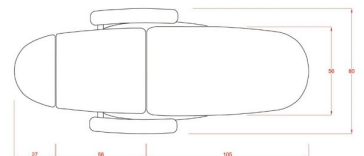

## Πολυθρόνα - Κρεβάτι - Αισθητικής Ηλεκτρική MARCEL

~~€2,430.00~~ **€2,030.00** Τελική τιμή με Φ.Π.Α.

Η ηλεκτρική πολυθρόνα με Μίνιμαλιστική σχεδίαση διαθέτει ηλεκτρική κλίση ύψους, πλάτης γωνίας του καθίσματος από το πλάι της πολυθρόνας για ακόμα μεγαλύτερη ευκολία για το χρήστη.

## Περιγραφή Προϊόντος

Ηλεκτρική Πολυθρόνα - κρεβάτι αισθητικής είναι τριών τμημάτων με μινιμαλιστική σχεδίαση και μεγάλη άνεση.

Εξοπλισμένη με 3 ηλεκτρικά μοτέρ για εύκολη και γρήγορη ρύθμιση του ύψους (63-118cm), της πλάτης και της γωνίας του καθίσματος.

### Τεχνικά Χαρακτηριστικά

Μέγιστο βάρος χρήστη: 180 κιλά

Διαστάσεις (χωρίς μπράτσα) : Μήκος x Πλάτος : 1,88m x 0,56m

Διαστάσεις (με μπράτσα) : Μήκος x Πλάτος : 1,88m x 0,80m

Επέκταση προσκέφαλου :  $\pm 10$  cm