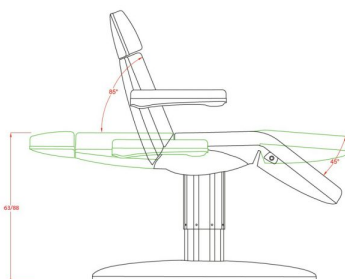

## Πολυθρόνα - Κρεβάτι - Αισθητικής Ηλεκτρική MARCEL

~~€2,430.00~~ **€2,030.00** Τελική τιμή με Φ.Π.Α.

Η ηλεκτρική πολυθρόνα με Μίνιμαλιστική σχεδίαση διαθέτει ηλεκτρική κλίση ύψους, πλάτης γωνίας του καθίσματος από το πλάι της πολυθρόνας για ακόμα μεγαλύτερη ευκολία για το χρήστη.

## Περιγραφή Προϊόντος

Ηλεκτρική Πολυθρόνα - κρεβάτι αισθητικής είναι τριών τμημάτων με μινιμαλιστική σχεδίαση και μεγάλη άνεση.

Εξοπλισμένη με 3 ηλεκτρικά μοτέρ για εύκολη και γρήγορη ρύθμιση του ύψους (63-118cm), της πλάτης και της γωνίας του καθίσματος.

Ανεξάρτητη και εύκολη **ρύθμιση των ποδιών με υδραυλική μπουκάλα.**

Η ηλεκτρική κλίση του ύψους, της πλάτης και της γωνίας του καθίσματος ρυθμίζονται ανεξάρτητα από διακόπτες που βρίσκονται στο πλάι της πολυθρόνας πάνω στο σκελετό για ακόμα μεγαλύτερη ευκολία για το χρήστη.

### Τεχνικά Χαρακτηριστικά

Μέγιστο βάρος χρήστη: 180 κιλά

Διαστάσεις (χωρίς μπράτσα) : Μήκος x Πλάτος : 1,88m x 0,56m

Διαστάσεις (με μπράτσα) : Μήκος x Πλάτος : 1,88m x 0,80m

Επέκταση προσκέφαλου :  $\pm 10$  cm