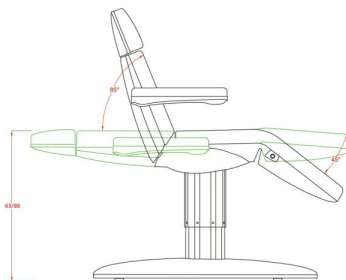

Φωτογραφίες