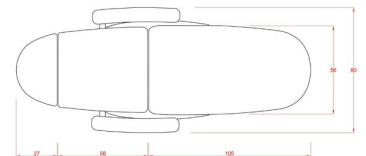

Φωτογραφίες