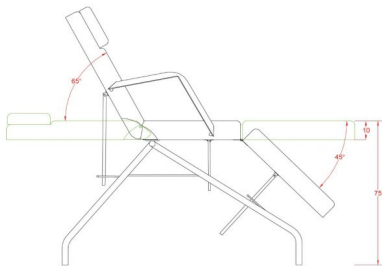

Πολυθρόνα - Κρεβάτι 'Mylo'

~~€475.00~~ **€320.00** Τελική τιμή με Φ.Π.Α.

Πολυθρόνα ιατρικής τριών τμημάτων που γίνεται και κρεβάτι.

ΚΩΔΙΚΟΣ: 1902093 | Κατηγορίες: [Πολυθρόνες Αισθητικής](#), [Πολυθρόνες απλές](#) |

Φωτογραφίες

Περιγραφή Προϊόντος

Πολυθρόνα - Κρεβάτι ιατρικής τριών τμημάτων με σκελετό σε μαύρο χρώμα και με μαξιλάρι στο κεφάλι.

Η κλίση της πλάτης αλλά και των ποδιών ρυθμίζονται ανεξάρτητα, γρήγορα και εύκολα.

Κατάλληλη για δερματολόγους, πλαστικούς και άλλους ιατρικούς χώρους.

Τεχνικά Χαρακτηριστικά:

Μέγιστο βάρος χρήστη: 150 κιλά

Διαστάσεις χωρίς μπράτσα : Μήκος x Πλάτος : 1,85m x 0,63m

Διαστάσεις με μπράτσα : Μήκος x Πλάτος : 1,85m x 0,83m

Κλίση πλάτης : 0°~65°

Κλίση ποδιών: 0°~45°

Ύψος : 75 cm

Βάρος πολυθρόνας : 31,50 κιλά

Κατασκευαστής : Weelko

Επιπλέον Χαρακτηριστικά

Βάρος Συσκευασίας	35 κ.
Διαστάσεις Συσκευασίας	M: 118cm Π: 65cm Υ: 32cm
Εγγύηση (Έτη)	2