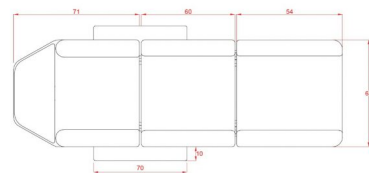

Πολυθρόνα - Κρεβάτι 'Mylo'

~~€475.00~~ **€320.00** Τελική τιμή με Φ.Π.Α.

Πολυθρόνα ιατρικής τριών τμημάτων που γίνεται και κρεβάτι.

ΚΩΔΙΚΟΣ: 1902093 | Κατηγορίες: [Πολυθρόνες Αισθητικής](#), [Πολυθρόνες απλές](#) |

Φωτογραφίες

Περιγραφή Προϊόντος

Πολυθρόνα - Κρεβάτι ιατρικής τριών τμημάτων με σκελετό σε μαύρο χρώμα και με μαξιλάρι στο κεφάλι.

Η κλίση της πλάτης αλλά και των ποδιών ρυθμίζονται ανεξάρτητα, γρήγορα και εύκολα.

Κατάλληλη για δερματολόγους, πλαστικούς και άλλους ιατρικούς χώρους.

Τεχνικά Χαρακτηριστικά:

Μέγιστο βάρος χρήστη: 150 κιλά

Διαστάσεις χωρίς μπράτσα : Μήκος x Πλάτος : 1,85m x 0,63m

Διαστάσεις με μπράτσα : Μήκος x Πλάτος : 1,85m x 0,83m

Κλίση πλάτης : 0°~65°

Κλίση ποδιών: 0°~45°

Ύψος : 75 cm

Βάρος πολυθρόνας : 31,50 κιλά

Κατασκευαστής : Weelko

Επιπλέον Χαρακτηριστικά

Βάρος Συσκευασίας	35 κ.
Διαστάσεις Συσκευασίας	M: 118cm Π: 65cm Υ: 32cm
Εγγύηση (Έτη)	2