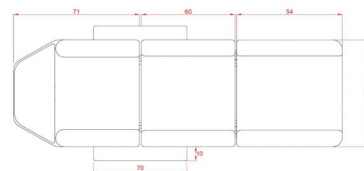

Πολυθρόνα - Κρεβάτι 'Μυλο'

~~€475.00~~ **€395.00** Τελική τιμή με Φ.Π.Α.

Πολυθρόνα ιατρικής τριών τμημάτων που γίνεται και κρεβάτι.

ΚΩΔΙΚΟΣ: 1902093 | Κατηγορίες: [Πολυθρόνες Αισθητικής](#), [Πολυθρόνες απλές](#) |

Φωτογραφίες

Περιγραφή Προϊόντος

Πολυθρόνα - Κρεβάτι ιατρικής τριών τμημάτων με σκελετό σε μαύρο χρώμα και με μαξιλάρι στο κεφάλι.

Η κλίση της πλάτης αλλά και των ποδιών ρυθμίζονται ανεξάρτητα, γρήγορα και εύκολα.

Κατάλληλη για δερματολόγους, πλαστικούς και άλλους ιατρικούς χώρους.

Τεχνικά Χαρακτηριστικά:

Μέγιστο βάρος χρήστη: 150 κιλά

Διαστάσεις χωρίς μπράτσα : Μήκος x Πλάτος : 1,85m x 0,63m

Διαστάσεις με μπράτσα : Μήκος x Πλάτος : 1,85m x 0,83m

Κλίση πλάτης : 0°~65°

Κλίση ποδιών: 0°~45°

Ύψος : 75 cm

Βάρος πολυθρόνας : 31,50 κιλά

Κατασκευαστής : Weelko

Επιπλέον Χαρακτηριστικά

Βάρος Συσκευασίας	35 kg
Διαστάσεις Συσκευασίας	M: 118cm Π: 65cm Υ: 32cm
Εγγύηση (Έτη)	2