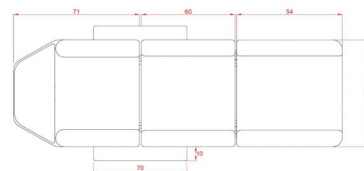

Πολυθρόνα - Κρεβάτι 'Μυλο'

~~€475.00~~ **€395.00** Τελική τιμή με Φ.Π.Α.

Πολυθρόνα ιατρικής τριών τμημάτων που γίνεται και κρεβάτι.

ΚΩΔΙΚΟΣ: 1902093 | **Κατηγορίες:** [Πολυθρόνες Αισθητικής](#), [Πολυθρόνες απλές](#) |

Φωτογραφίες

Περιγραφή Προϊόντος

Πολυθρόνα - Κρεβάτι ιατρικής τριών τμημάτων με σκελετό σε μαύρο χρώμα και με μαξιλάρι στο κεφάλι.

Η κλίση της πλάτης αλλά και των ποδιών ρυθμίζονται ανεξάρτητα, γρήγορα και εύκολα.

Κατάλληλη για δερματολόγους, πλαστικούς και άλλους ιατρικούς χώρους.

Τεχνικά Χαρακτηριστικά:

Μέγιστο βάρος χρήστη: 150 κιλά

Διαστάσεις χωρίς μπράτσα : Μήκος x Πλάτος : 1,85m x 0,63m

Διαστάσεις με μπράτσα : Μήκος x Πλάτος : 1,85m x 0,83m

Κλίση πλάτης : 0°~65°

Κλίση ποδιών: 0°~45°

Ύψος : 75 cm

Βάρος πολυθρόνας : 31,50 κιλά

Κατασκευαστής : Weelko

Επιπλέον Χαρακτηριστικά

Βάρος Συσκευασίας	35 kg
Διαστάσεις Συσκευασίας	M: 118cm Π: 65cm Υ: 32cm
Εγγύηση (Έτη)	2