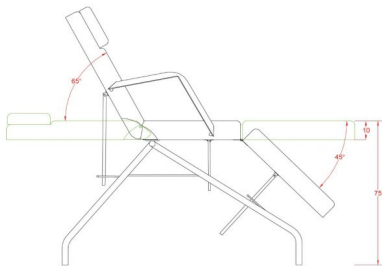

Πολυθρόνα - Κρεβάτι 'Μυλο'

~~€475.00~~ **€395.00** Τελική τιμή με Φ.Π.Α.

Πολυθρόνα ιατρικής τριών τμημάτων που γίνεται και κρεβάτι.

ΚΩΔΙΚΟΣ: 1902093 | **Κατηγορίες:** [Πολυθρόνες Αισθητικής](#), [Πολυθρόνες απλές](#) |

Φωτογραφίες

Περιγραφή Προϊόντος

Πολυθρόνα - Κρεβάτι ιατρικής τριών τμημάτων με σκελετό σε μαύρο χρώμα και με μαξιλάρι στο κεφάλι.

Η κλίση της πλάτης αλλά και των ποδιών ρυθμίζονται ανεξάρτητα, γρήγορα και εύκολα.

Κατάλληλη για δερματολόγους, πλαστικούς και άλλους ιατρικούς χώρους.

Τεχνικά Χαρακτηριστικά:

Μέγιστο βάρος χρήστη: 150 κιλά

Διαστάσεις χωρίς μπράτσα : Μήκος x Πλάτος : 1,85m x 0,63m

Διαστάσεις με μπράτσα : Μήκος x Πλάτος : 1,85m x 0,83m

Κλίση πλάτης : 0°~65°

Κλίση ποδιών: 0°~45°

Ύψος : 75 cm

Βάρος πολυθρόνας : 31,50 κιλά

Κατασκευαστής : Weelko

Επιπλέον Χαρακτηριστικά

Βάρος Συσκευασίας	35 kg
Διαστάσεις Συσκευασίας	M: 118cm Π: 65cm Υ: 32cm
Εγγύηση (Έτη)	2