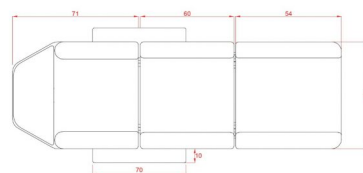

Πολυθρόνα - Κρεβάτι 'Μυλο'

~~€475.00~~ **€320.00** Τελική τιμή με Φ.Π.Α.

Πολυθρόνα ιατρικής τριών τμημάτων που γίνεται και κρεβάτι.

ΚΩΔΙΚΟΣ: 1902093 | Κατηγορίες: [Πολυθρόνες Αισθητικής](#), [Πολυθρόνες απλές](#) |

Φωτογραφίες

Περιγραφή Προϊόντος

Πολυθρόνα - Κρεβάτι ιατρικής τριών τμημάτων με σκελετό σε μαύρο χρώμα και με μαξιλάρι στο κεφάλι.

Η κλίση της πλάτης αλλά και των ποδιών ρυθμίζονται ανεξάρτητα, γρήγορα και εύκολα.

Κατάλληλη για δερματολόγους, πλαστικούς και άλλους ιατρικούς χώρους.

Τεχνικά Χαρακτηριστικά:

Μέγιστο βάρος χρήστη: 150 κιλά

Διαστάσεις χωρίς μπράτσα : Μήκος x Πλάτος : 1,85m x 0,63m

Διαστάσεις με μπράτσα : Μήκος x Πλάτος : 1,85m x 0,83m

Κλίση πλάτης : 0°~65°

Κλίση ποδιών: 0°~45°

Ύψος : 75 cm

Βάρος πολυθρόνας : 31,50 κιλά

Κατασκευαστής : Weelko

Επιπλέον Χαρακτηριστικά

Βάρος Συσκευασίας	35 κ.
Διαστάσεις Συσκευασίας	M: 118cm Π: 65cm Υ: 32cm
Εγγύηση (Έτη)	2