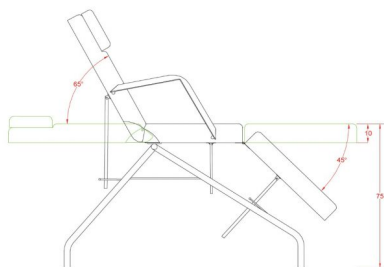

Φωτογραφίες

Περιγραφή Προϊόντος

Πολυθρόνα - Κρεβάτι ιατρικής τριών τμημάτων με σκελετό σε μαύρο χρώμα και με μαξιλάρι στο κεφάλι.

Η κλίση της πλάτης αλλά και των ποδιών ρυθμίζονται ανεξάρτητα, γρήγορα και εύκολα.

Κατάλληλη για δερματολόγους, πλαστικούς και άλλους ιατρικούς χώρους.

Τεχνικά Χαρακτηριστικά:

Μέγιστο βάρος χρήστη: 150 κιλά

Διαστάσεις χωρίς μπράτσα : Μήκος x Πλάτος : 1,85m x 0,63m

Διαστάσεις με μπράτσα : Μήκος x Πλάτος : 1,85m x 0,83m

Κλίση πλάτης : 0°~65°

Κλίση ποδιών: 0°~45°

Ύψος : 75 cm

Βάρος πολυθρόνας : 31,50 κιλά

Κατασκευαστής : Weelko

Επιπλέον Χαρακτηριστικά

Βάρος Συσκευασίας	35 κ.
Διαστάσεις Συσκευασίας	M: 118cm Π: 65cm Υ: 32cm
Εγγύηση (Έτη)	2