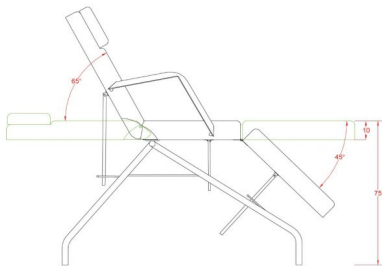

Πολυθρόνα - Κρεβάτι 'Μυλο'

~~€475.00~~ **€395.00** Τελική τιμή με Φ.Π.Α.

Πολυθρόνα ιατρικής τριών τμημάτων που γίνεται και κρεβάτι.

ΚΩΔΙΚΟΣ: 1902093 | Κατηγορίες: [Πολυθρόνες Αισθητικής](#), [Πολυθρόνες απλές](#) |

Φωτογραφίες

Περιγραφή Προϊόντος

Πολυθρόνα - Κρεβάτι ιατρικής τριών τμημάτων με σκελετό σε μαύρο χρώμα και με μαξιλάρι στο κεφάλι.

Η κλίση της πλάτης αλλά και των ποδιών ρυθμίζονται ανεξάρτητα, γρήγορα και εύκολα.

Κατάλληλη για δερματολόγους, πλαστικούς και άλλους ιατρικούς χώρους.

Τεχνικά Χαρακτηριστικά:

Μέγιστο βάρος χρήστη: 150 κιλά

Διαστάσεις χωρίς μπράτσα : Μήκος x Πλάτος : 1,85m x 0,63m

Διαστάσεις με μπράτσα : Μήκος x Πλάτος : 1,85m x 0,83m

Κλίση πλάτης : 0°~65°

Κλίση ποδιών: 0°~45°

Ύψος : 75 cm

Βάρος πολυθρόνας : 31,50 κιλά

Κατασκευαστής : Weelko

Επιπλέον Χαρακτηριστικά

Βάρος Συσκευασίας	35 kg
Διαστάσεις Συσκευασίας	M: 118cm Π: 65cm Υ: 32cm
Εγγύηση (Έτη)	2