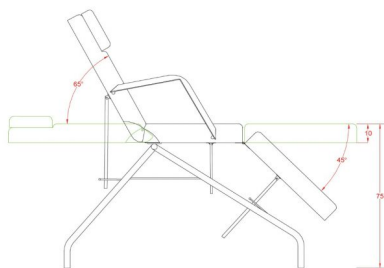

Πολυθρόνα - Κρεβάτι Tattoo- PMU 'Mylo'

~~€475.00~~ **€320.00** Τελική τιμή με Φ.Π.Α.

Πολυθρόνα τριών τμημάτων που γίνεται και κρεβάτι, ιδανικό για εφαρμογές δερματοστιξίας (tattoo), PMU ημιμόνιμου μακιγιάζ, lash and brow technics (lash & brow lamination, lash extentions)

ΚΩΔΙΚΟΣ: 1902093-T | **Κατηγορίες:** [Εξοπλισμός Tattoo - PMU](#) |

Φωτογραφίες

Περιγραφή Προϊόντος

Πολυθρόνα - Κρεβάτι τριών τμημάτων με σκελετό σε μαύρο χρώμα και με μαξιλάρι στο κεφάλι.

Η κλίση της πλάτης αλλά και των ποδιών ρυθμίζονται ανεξάρτητα, γρήγορα και εύκολα.

Τεχνικά Χαρακτηριστικά:

Μέγιστο βάρος χρήστη: 150 κιλά

Διαστάσεις χωρίς μπράτσα : Μήκος x Πλάτος : 1,85m x 0,63m

Διαστάσεις με μπράτσα : Μήκος x Πλάτος : 1,85m x 0,83m

Κλίση πλάτης : 0°~65°

Κλίση ποδιών: 0°~45°

Ύψος : 75 cm

Βάρος πολυθρόνας : 31,50 κιλά

Κατασκευαστής : Weelko

Επιπλέον Χαρακτηριστικά

Βάρος Συσκευασίας	35 κ.
Διαστάσεις Συσκευασίας	M: 118cm Π: 65cm Υ: 32cm
Εγγύηση (Έτη)	2