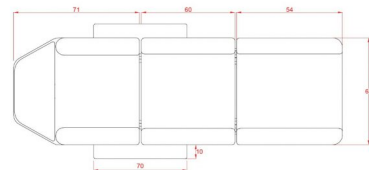

Πολυθρόνα - Κρεβάτι Tattoo- PMU 'Mylo'

~~€475.00~~ **€320.00** Τελική τιμή με Φ.Π.Α.

Πολυθρόνα τριών τμημάτων που γίνεται και κρεβάτι, ιδανικό για εφαρμογές δερματοστιξίας (tattoo), PMU ημιμόνιμου μακιγιάζ, lash and brow technics (lash & brow lamination, lash extentions)

ΚΩΔΙΚΟΣ: 1902093-T | **Κατηγορίες:** [Εξοπλισμός Tattoo - PMU](#) |

Φωτογραφίες

Περιγραφή Προϊόντος

Πολυθρόνα - Κρεβάτι τριών τμημάτων με σκελετό σε μαύρο χρώμα και με μαξιλάρι στο κεφάλι.

Η κλίση της πλάτης αλλά και των ποδιών ρυθμίζονται ανεξάρτητα, γρήγορα και εύκολα.

Τεχνικά Χαρακτηριστικά:

Μέγιστο βάρος χρήστη: 150 κιλά

Διαστάσεις χωρίς μπράτσα : Μήκος x Πλάτος : 1,85m x 0,63m

Διαστάσεις με μπράτσα : Μήκος x Πλάτος : 1,85m x 0,83m

Κλίση πλάτης : 0°~65°

Κλίση ποδιών: 0°~45°

Ύψος : 75 cm

Βάρος πολυθρόνας : 31,50 κιλά

Κατασκευαστής : Weelko

Επιπλέον Χαρακτηριστικά

Βάρος Συσκευασίας	35 κ.
Διαστάσεις Συσκευασίας	M: 118cm Π: 65cm Υ: 32cm
Εγγύηση (Έτη)	2