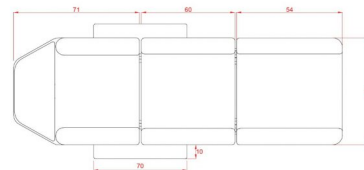

Πολυθρόνα - Κρεβάτι Tattoo- PMU 'Mylo'

~~€475.00~~ **€320.00** Τελική τιμή με Φ.Π.Α.

Πολυθρόνα τριών τμημάτων που γίνεται και κρεβάτι, ιδανικό για εφαρμογές δερματοστιξίας (tattoo), PMU ημιμόνιμου μακιγιάζ, lash and brow technics (lash & brow lamination, lash extentions)

ΚΩΔΙΚΟΣ: 1902093-T | **Κατηγορίες:** [Εξοπλισμός Tattoo - PMU](#) |

Φωτογραφίες

Περιγραφή Προϊόντος

Πολυθρόνα - Κρεβάτι τριών τμημάτων με σκελετό σε μαύρο χρώμα και με μαξιλάρι στο κεφάλι.

Η κλίση της πλάτης αλλά και των ποδιών ρυθμίζονται ανεξάρτητα, γρήγορα και εύκολα.

Τεχνικά Χαρακτηριστικά:

Μέγιστο βάρος χρήστη: 150 κιλά

Διαστάσεις χωρίς μπράτσα : Μήκος x Πλάτος : 1,85m x 0,63m

Διαστάσεις με μπράτσα : Μήκος x Πλάτος : 1,85m x 0,83m

Κλίση πλάτης : 0°~65°

Κλίση ποδιών: 0°~45°

Ύψος : 75 cm

Βάρος πολυθρόνας : 31,50 κιλά

Κατασκευαστής : Weelko

Επιπλέον Χαρακτηριστικά

Βάρος Συσκευασίας	35 κ.
Διαστάσεις Συσκευασίας	M: 118cm Π: 65cm Υ: 32cm
Εγγύηση (Έτη)	2