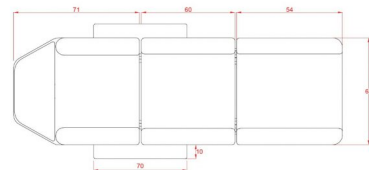

Πολυθρόνα - Κρεβάτι Tattoo- PMU 'Mylo'

~~€475.00~~ **€395.00** Τελική τιμή με Φ.Π.Α.

Πολυθρόνα τριών τμημάτων που γίνεται και κρεβάτι, ιδανικό για εφαρμογές δερματοστιξίας (tattoo), PMU ημιμόνιμου μακιγιάζ, lash and brow technics (lash & brow lamination, lash extentions)

ΚΩΔΙΚΟΣ: 1902093-T | **Κατηγορίες:** [Εξοπλισμός Tattoo - PMU](#) |

Φωτογραφίες

Περιγραφή Προϊόντος

Πολυθρόνα - Κρεβάτι τριών τμημάτων με σκελετό σε μαύρο χρώμα και με μαξιλάρι στο κεφάλι.

Η κλίση της πλάτης αλλά και των ποδιών ρυθμίζονται ανεξάρτητα, γρήγορα και εύκολα.

Τεχνικά Χαρακτηριστικά:

Μέγιστο βάρος χρήστη: 150 κιλά

Διαστάσεις χωρίς μπράτσα : Μήκος x Πλάτος : 1,85m x 0,63m

Διαστάσεις με μπράτσα : Μήκος x Πλάτος : 1,85m x 0,83m

Κλίση πλάτης : 0°~65°

Κλίση ποδιών: 0°~45°

Ύψος : 75 cm

Βάρος πολυθρόνας : 31,50 κιλά

Κατασκευαστής : Weelko

Επιπλέον Χαρακτηριστικά

Βάρος Συσκευασίας	35 kg
Διαστάσεις Συσκευασίας	M: 118cm Π: 65cm Υ: 32cm
Εγγύηση (Έτη)	2