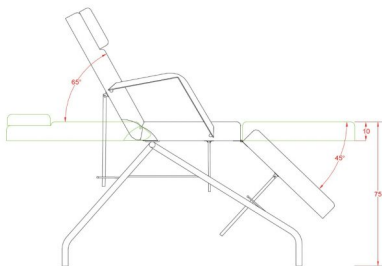

Πολυθρόνα - Κρεβάτι Tattoo- PMU 'Mylo'

~~€475.00~~ **€395.00** Τελική τιμή με Φ.Π.Α.

Πολυθρόνα τριών τμημάτων που γίνεται και κρεβάτι, ιδανικό για εφαρμογές δερματοστιξίας (tattoo), PMU ημιμόνιμου μακιγιάζ, lash and brow technics (lash & brow lamination, lash extentions)

ΚΩΔΙΚΟΣ: 1902093-T | **Κατηγορίες:** [Εξοπλισμός Tattoo - PMU](#) |

Φωτογραφίες

Περιγραφή Προϊόντος

Πολυθρόνα - Κρεβάτι τριών τμημάτων με σκελετό σε μαύρο χρώμα και με μαξιλάρι στο κεφάλι.

Η κλίση της πλάτης αλλά και των ποδιών ρυθμίζονται ανεξάρτητα, γρήγορα και εύκολα.

Τεχνικά Χαρακτηριστικά:

Μέγιστο βάρος χρήστη: 150 κιλά

Διαστάσεις χωρίς μπράτσα : Μήκος x Πλάτος : 1,85m x 0,63m

Διαστάσεις με μπράτσα : Μήκος x Πλάτος : 1,85m x 0,83m

Κλίση πλάτης : 0°~65°

Κλίση ποδιών: 0°~45°

Ύψος : 75 cm

Βάρος πολυθρόνας : 31,50 κιλά

Κατασκευαστής : Weelko

Επιπλέον Χαρακτηριστικά

Βάρος Συσκευασίας	35 kg
Διαστάσεις Συσκευασίας	M: 118cm Π: 65cm Υ: 32cm
Εγγύηση (Έτη)	2