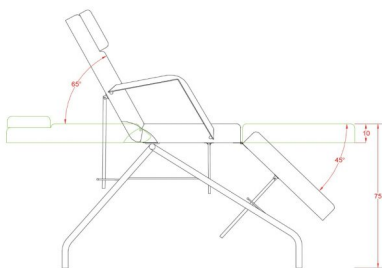

Πολυθρόνα - Κρεβάτι Tattoo- PMU 'Mylo'

~~€475.00~~ **€320.00** Τελική τιμή με Φ.Π.Α.

Πολυθρόνα τριών τμημάτων που γίνεται και κρεβάτι, ιδανικό για εφαρμογές δερματοστιξίας (tattoo), PMU ημιμόνιμου μακιγιάζ, lash and brow technics (lash & brow lamination, lash extentions)

ΚΩΔΙΚΟΣ: 1902093-T | **Κατηγορίες:** [Εξοπλισμός Tattoo - PMU](#) |

Φωτογραφίες

Περιγραφή Προϊόντος

Πολυθρόνα - Κρεβάτι τριών τμημάτων με σκελετό σε μαύρο χρώμα και με μαξιλάρι στο κεφάλι.

Η κλίση της πλάτης αλλά και των ποδιών ρυθμίζονται ανεξάρτητα, γρήγορα και εύκολα.

Τεχνικά Χαρακτηριστικά:

Μέγιστο βάρος χρήστη: 150 κιλά

Διαστάσεις χωρίς μπράτσα : Μήκος x Πλάτος : 1,85m x 0,63m

Διαστάσεις με μπράτσα : Μήκος x Πλάτος : 1,85m x 0,83m

Κλίση πλάτης : 0°~65°

Κλίση ποδιών: 0°~45°

Ύψος : 75 cm

Βάρος πολυθρόνας : 31,50 κιλά

Κατασκευαστής : Weelko

Επιπλέον Χαρακτηριστικά

Βάρος Συσκευασίας	35 κ.
Διαστάσεις Συσκευασίας	M: 118cm Π: 65cm Υ: 32cm
Εγγύηση (Έτη)	2