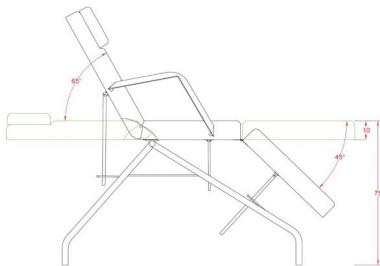

Φωτογραφίες

Περιγραφή Προϊόντος

Η πολυθρόνα Κρεβάτι Αισθητικής Mylo είναι η ιδανική για εφαρμογές αισθητικής, δερματοστιξίας (tattoo) και μικροεπεμβάσεων.

Η κλίση της πλάτης αλλά και των ποδιών ρυθμίζονται ανεξάρτητα, γρήγορα και εύκολα.

Τεχνικά Χαρακτηριστικά:

Μέγιστο βάρος χρήστη: 150 κιλά

Διαστάσεις χωρίς μπράτσα : Μήκος x Πλάτος : 1,85m x 0,63m

Διαστάσεις με μπράτσα : Μήκος x Πλάτος : 1,85m x 0,83m

Κλίση πλάτης : 0°~65°

Κλίση ποδιών: 0°~45°

Ύψος : 75 cm

Βάρος πολυθρόνας : 31,50 κιλά

Κατασκευαστής : Weelko

Έχετε κάποια ερώτηση γι' αυτό το προϊόν;

Θα χαρούμε πολύ [να επικοινωνήσετε μαζί μας](#) να απαντήσουμε στα ερωτήματά σας.

[Δείτε άλλες προτάσεις για πολυθρόνες αισθητικής](#) 

[Δείτε επιπλέον προτάσεις για έπιπλα αισθητικής](#) 

Επιπλέον Χαρακτηριστικά

Βάρος Συσκευασίας	35 κ.
Διαστάσεις Συσκευασίας	M: 118cm Π: 65cm Υ: 32cm
Χρώμα	Λευκό, Μαύρο
Εγγύηση (Έτη)	1
Νέα Παραλαβή	Ναι