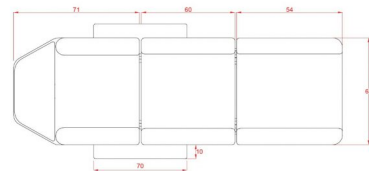

Φωτογραφίες

Περιγραφή Προϊόντος

Η πολυθρόνα Κρεβάτι Αισθητικής Mylo είναι η ιδανική για εφαρμογές αισθητικής, δερματοστιξίας (tattoo) και μικροεπεμβάσεων.

Η κλίση της πλάτης αλλά και των ποδιών ρυθμίζονται ανεξάρτητα, γρήγορα και εύκολα.

Τεχνικά Χαρακτηριστικά:

Μέγιστο βάρος χρήστη: 150 κιλά

Διαστάσεις χωρίς μπράτσα : Μήκος x Πλάτος : 1,85m x 0,63m

Διαστάσεις με μπράτσα : Μήκος x Πλάτος : 1,85m x 0,83m

Κλίση πλάτης : 0°~65°

Κλίση ποδιών: 0°~45°

Ύψος : 75 cm

Βάρος πολυθρόνας : 31,50 κιλά

Κατασκευαστής : Weelko

Έχετε κάποια ερώτηση γι' αυτό το προϊόν;

Θα χαρούμε πολύ [να επικοινωνήσετε μαζί μας](#) να απαντήσουμε στα ερωτήματά σας.

[Δείτε άλλες προτάσεις για πολυθρόνες αισθητικής](#) 

[Δείτε επιπλέον προτάσεις για έπιπλα αισθητικής](#) 

Επιπλέον Χαρακτηριστικά

Βάρος Συσκευασίας	35 κ.
Διαστάσεις Συσκευασίας	M: 118cm Π: 65cm Υ: 32cm
Χρώμα	Λευκό, Μαύρο
Εγγύηση (Έτη)	1
Νέα Παραλαβή	Ναι