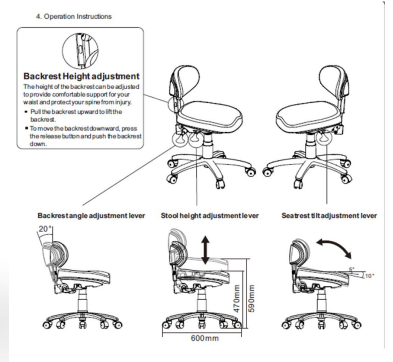

Σκαμπό με πλάτη Meet Lux

~~€380.00~~ **€310.00** Τελική τιμή με Φ.Π.Α.

Επαγγελματικό σκαμπό αισθητικής τροχήλατο με πλάτη με εργονομική σχεδίαση. Άνετο κάθισμα, ιδανικό για πολύωρη εργασία. Κορυφαία ποιότητα κατασκευής, με συνθετικό δέρμα που καθαρίζεται εύκολα.

ΚΩΔΙΚΟΣ: 1940144 | **Κατηγορίες:** [Σκαμπό τροχήλατα](#), [Σκαμπό](#), [Σκαμπό τροχήλατα](#), [Σκαμπό τροχήλατα](#) |

Φωτογραφίες

Περιγραφή Προϊόντος

Σκαμπό τροχήλατο με πλάτη Meet Lux

Άνετο και κομψό σκαμπό τροχήλατο εργονομικά σχεδιασμένο με μεγάλη έδρα που έχει κλίση 5° - 10° και πλάτη που έχει κλίση 20° για μέγιστη δυνατή άνεση.

Εξοπλισμένο με υδραυλική μπουκάλα για άμεση αυξομείωση του ύψους από 47 - 59 cm.

Τροχήλατη βάση με 5 ακτίνες για μέγιστη σταθερότητα.

Επενδυμένο με υψηλής ποιότητας δερματίνη.

Μέγιστο βάρος χειριστή: 175 kg

Βάρος: 10 κιλά

Χρώμα : Λευκό

Κατασκευαστής : SilverFox

Επιπλέον Χαρακτηριστικά

Βάρος Συσκευασίας	12 κ.
Προσφορά	Ναι
Νέα Παραλαβή	Ναι
Εγγύηση (Έτη)	2
Διαστάσεις 2ης συσκευασίας	M: 59cm Π: 30cm Υ: 60cm