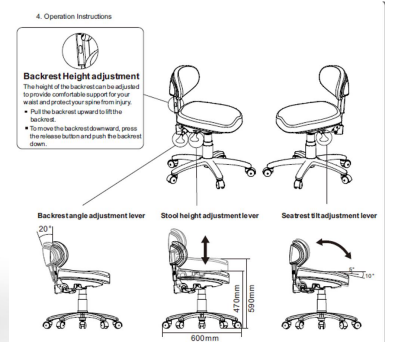

Σκαμπό με πλάτη Meet Lux

~~€380.00~~ **€310.00** Τελική τιμή με Φ.Π.Α.

Επαγγελματικό σκαμπό αισθητικής τροχήλατο με πλάτη με εργονομική σχεδίαση. Άνετο κάθισμα, ιδανικό για πολύωρη εργασία. Κορυφαία ποιότητα κατασκευής, με συνθετικό δέρμα που καθαρίζεται εύκολα.

ΚΩΔΙΚΟΣ: 1940144 | **Κατηγορίες:** [Σκαμπό](#), [Σκαμπό τροχήλατα](#), [Σκαμπό τροχήλατα](#), [Σκαμπό τροχήλατα](#) |

Φωτογραφίες

Περιγραφή Προϊόντος

Σκαμπό τροχήλατο με πλάτη Meet Lux

Άνετο και κομψό σκαμπό τροχήλατο εργονομικά σχεδιασμένο με μεγάλη έδρα που έχει κλίση 5° - 10° και πλάτη που έχει κλίση 20° για μέγιστη δυνατή άνεση.

Εξοπλισμένο με υδραυλική μπουκάλα για άμεση αυξομείωση του ύψους από 47 - 59 cm.

Τροχήλατη βάση με 5 ακτίνες για μέγιστη σταθερότητα.

Επενδυμένο με υψηλής ποιότητας δερματίνη.

Μέγιστο βάρος χειριστή: 175 kg

Βάρος: 10 κιλά

Χρώμα : Λευκό

Κατασκευαστής : SilverFox

Επιπλέον Χαρακτηριστικά

Βάρος Συσκευασίας	12 kg
Προσφορά	Ναι
Νέα Παραλαβή	Ναι
Εγγύηση (Έτη)	2
Διαστάσεις 2ης συσκευασίας	M: 59cm Π: 30cm Υ: 60cm