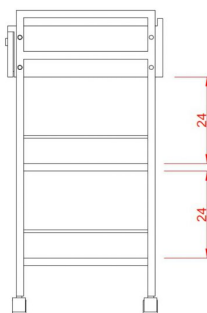

Τραπέζι Τροχήλατο 'Easy'

~~€303.00~~ **€253.00** Τελική τιμή με Φ.Π.Α.

Τροχήλατο τραπέζι σε λευκό μεταλλικό σκελετό με ένα συρτάρι κλειδώματος, 3 ράφια και υποδοχή για τοποθέτηση μεγεθυντικού φακού

Ο σχεδιασμός του επιτρέπει την τοποθέτηση των εργαλείων, ακόμα και πάνω από το συρτάρι

ΚΩΔΙΚΟΣ: 1902053 | **Κατηγορίες:** [Τραπέζια](#), [Τραπέζια τροχήλατα](#), [Τραπέζια τροχήλατα](#), [Τραπέζια τροχήλατα](#), [Τραπέζια τροχήλατα](#) |

Φωτογραφίες

Περιγραφή Προϊόντος

Μεταλλικό τροχήλατο τραπέζι σε λευκό χρώμα με όμορφο, μίνιμαλ και πρακτικό σχεδιασμό.

Στιβαρή κατασκευή για σταθερότητα.

Βάρος: 21 κιλά

Διαστάσεις εξωτερικές : Μήκος x Βάθος x Ύψος : 55,50 x 37,00 x 82 cm

Κατασκευαστής : Weelko

Έχετε κάποια ερώτηση γι' αυτό το προϊόν;

Θα χαρούμε πολύ [να επικοινωνήσετε μαζί μας](#) να απαντήσουμε στα ερωτήματά σας.

[Δείτε άλλες προτάσεις σε τραπέζια αισθητικής](#) 

[Δείτε άλλες προτάσεις σε έπιπλα αισθητικής](#) 

Επιπλέον Χαρακτηριστικά

Βάρος Συσκευασίας	20 kg
Διαστάσεις Συσκευασίας	M: 77cm Π: 48cm Υ: 27cm
Εγγύηση (Έτη)	1