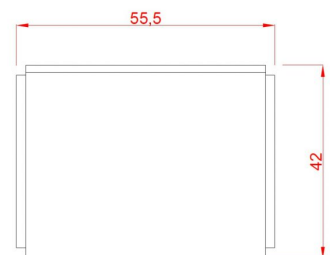

Τραπέζι Τροχήλατο 'Easy'

~~€303.00~~ **€253.00** Τελική τιμή με Φ.Π.Α.

Τροχήλατο τραπέζι σε λευκό μεταλλικό σκελετό με ένα συρτάρι κλειδώματος, 3 ράφια και υποδοχή για τοποθέτηση μεγεθυντικού φακού

Ο σχεδιασμός του επιτρέπει την τοποθέτηση των εργαλείων, ακόμα και πάνω από το συρτάρι

ΚΩΔΙΚΟΣ: 1902053 | **Κατηγορίες:** [Τραπέζια](#), [Τραπέζια τροχήλατα](#), [Τραπέζια τροχήλατα](#), [Τραπέζια τροχήλατα](#), [Τραπέζια τροχήλατα](#) |

Φωτογραφίες

Περιγραφή Προϊόντος

Μεταλλικό τροχήλατο τραπέζι σε λευκό χρώμα με όμορφο, μίνιμαλ και πρακτικό σχεδιασμό.

Στιβαρή κατασκευή για σταθερότητα.

Βάρος: 21 κιλά

Διαστάσεις εξωτερικές : Μήκος x Βάθος x Ύψος : 55,50 x 37,00 x 82 cm

Κατασκευαστής : Weelko

Έχετε κάποια ερώτηση γι' αυτό το προϊόν;

Θα χαρούμε πολύ [να επικοινωνήσετε μαζί μας](#) να απαντήσουμε στα ερωτήματά σας.

[Δείτε άλλες προτάσεις σε τραπέζια αισθητικής](#) 

[Δείτε άλλες προτάσεις σε έπιπλα αισθητικής](#) 

Επιπλέον Χαρακτηριστικά

Βάρος Συσκευασίας	20 kg
Διαστάσεις Συσκευασίας	M: 77cm Π: 48cm Υ: 27cm
Εγγύηση (Έτη)	1