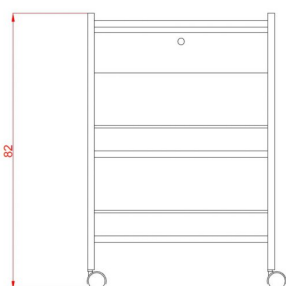

Τραπέζι Τροχήλατο 'Easy'

~~€303.00~~ **€253.00** Τελική τιμή με Φ.Π.Α.

Τροχήλατο τραπέζι σε λευκό μεταλλικό σκελετό με ένα συρτάρι κλειδώματος, 3 ράφια και υποδοχή για τοποθέτηση μεγεθυντικού φακού

Ο σχεδιασμός του επιτρέπει την τοποθέτηση των εργαλείων, ακόμα και πάνω από το συρτάρι

ΚΩΔΙΚΟΣ: 1902053 | **Κατηγορίες:** [Τραπέζια](#), [Τραπέζια τροχήλατα](#), [Τραπέζια τροχήλατα](#), [Τραπέζια τροχήλατα](#), [Τραπέζια τροχήλατα](#) |

Φωτογραφίες

Περιγραφή Προϊόντος

Μεταλλικό τροχήλατο τραπέζι σε λευκό χρώμα με όμορφο, μίνιμαλ και πρακτικό σχεδιασμό.

Στιβαρή κατασκευή για σταθερότητα.

Βάρος: 21 κιλά

Διαστάσεις εξωτερικές : Μήκος x Βάθος x Ύψος : 55,50 x 37,00 x 82 cm

Κατασκευαστής : Weelko

Έχετε κάποια ερώτηση γι' αυτό το προϊόν;

Θα χαρούμε πολύ [να επικοινωνήσετε μαζί μας](#) να απαντήσουμε στα ερωτήματά σας.

[Δείτε άλλες προτάσεις σε τραπέζια αισθητικής](#) 

[Δείτε άλλες προτάσεις σε έπιπλα αισθητικής](#) 

Επιπλέον Χαρακτηριστικά

Βάρος Συσκευασίας	20 kg
Διαστάσεις Συσκευασίας	M: 77cm Π: 48cm Υ: 27cm
Εγγύηση (Έτη)	1