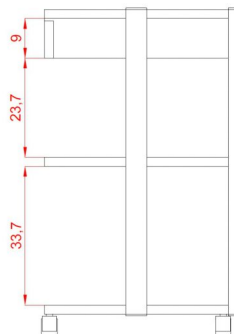

Φωτογραφίες