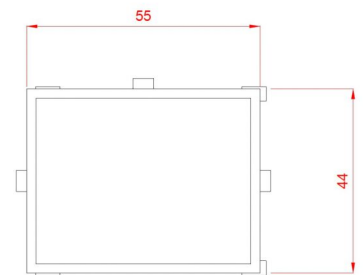

Φωτογραφίες