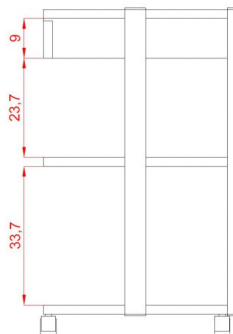

Τραπέζι Τροχήλατο 'Facile Plus'

~~€328.00~~ **€273.00** Τελική τιμή με Φ.Π.Α.

Τραπέζι αισθητικής Τροχήλατο 'Facile Plus' βαριάς κατασκευής με 3 γυάλινα ράφια, 1 συρτάρι και υποδοχή για μεγεθυντικό φακό

ΚΩΔΙΚΟΣ: 1902054 | **Κατηγορίες:** [Τραπέζια](#), [Τραπέζια τροχήλατα](#), [Τραπέζια τροχήλατα](#), [Τραπέζια τροχήλατα](#), [Τραπέζια τροχήλατα](#) | **Tags:** [weelko](#)

Φωτογραφίες

Περιγραφή Προϊόντος

Τραπέζι αισθητικής Τροχήλατο 'Facile' με μοναδικό Design & Εξαιρετική Ποιότητα με Φινέτσα Ισπανικής Κατασκευής.

Εξοπλισμένο με 3 ημιδιαφανές γυάλινα ράφια και 1 συρτάρι για την τοποθέτηση των μηχανημάτων, εξοπλισμού και εργαλείων.

Βάρος: 24 κιλά

Διαστάσεις εξωτερικές : Μήκος x Βάθος x Ύψος : 60 x 45 x 80 cm

Κατασκευαστής : Weelko

Έχετε κάποια ερώτηση γι' αυτό το προϊόν;

Θα χαρούμε πολύ [να επικοινωνήσετε μαζί μας](#) να απαντήσουμε στα ερωτήματά σας.

[Δείτε άλλες προτάσεις σε τραπέζια αισθητικής](#) 

[Δείτε άλλες προτάσεις σε έπιπλα αισθητικής](#) 

Επιπλέον Χαρακτηριστικά

Βάρος Συσκευασίας

29 κ.

Διαστάσεις Συσκευασίας

M: 96cm Π: 65cm Υ: 16cm

Εγγύηση (Έτη)