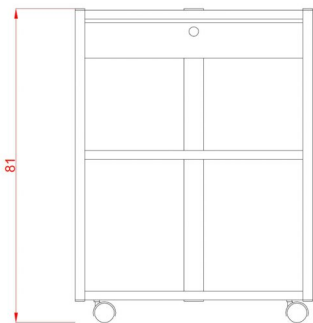

Φωτογραφίες

Περιγραφή Προϊόντος

Τραπέζι αισθητικής Τροχήλατο 'Facile' με μοναδικό Design & Εξαιρετική Ποιότητα με Φινέτσα Ισπανικής Κατασκευής.

Εξοπλισμένο με 3 ημιδιαφανές γυάλινα ράφια και 1 συρτάρι για την τοποθέτηση των μηχανημάτων, εξοπλισμού και εργαλείων.

Διαθέτει υποδοχή στο πάνω μέρος για τοποθέτηση μεγεθυντικού φακού.

Προσφέρει πλήρη κινητικότητα χάρη στους 4 τροχούς.

Κατασκευασμένο από ανθεκτικό μεταλλικό υλικό

Μια μοναδική επιλογή για να δώσετε στυλ στον επαγγελματικό σας χώρο!

Βάρος: 24 κιλά

Διαστάσεις εξωτερικές : Μήκος x Βάθος x Ύψος : 60 x 45 x 80 cm

Κατασκευαστής : Weelko

Έχετε κάποια ερώτηση γι' αυτό το προϊόν;

Θα χαρούμε πολύ [να επικοινωνήσετε μαζί μας](#) να απαντήσουμε στα ερωτήματά σας.

[Δείτε άλλες προτάσεις σε τραπέζια αισθητικής](#) 

[Δείτε άλλες προτάσεις σε έπιπλα αισθητικής](#) 

Επιπλέον Χαρακτηριστικά

Βάρος Συσκευασίας

29 κ.

Διαστάσεις Συσκευασίας

M: 96cm Π: 65cm Υ: 16cm

Εγγύηση (Έτη)