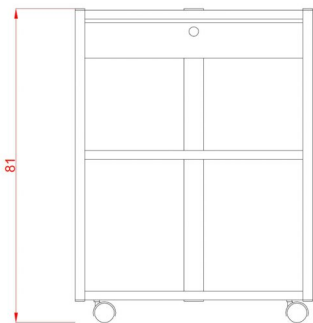

Φωτογραφίες