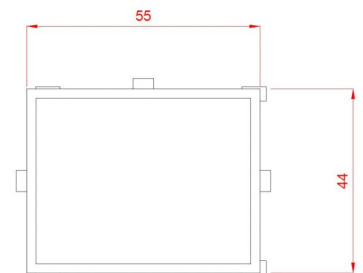

Φωτογραφίες