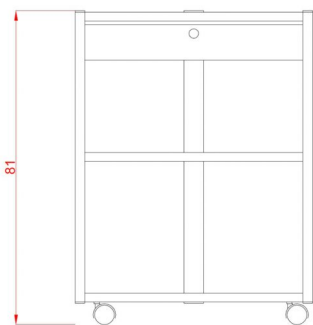

Φωτογραφίες