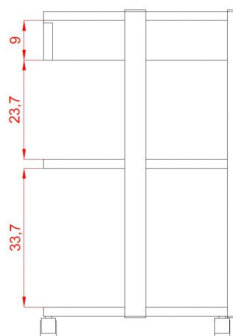

Τραπέζι Τροχήλατο Help Standard+ Μαύρο

~~€328.00~~ **€273.00** Τελική τιμή με Φ.Π.Α.

Τραπέζι αισθητικής Τροχήλατο Help+ βαριάς κατασκευής με 3 γυάλινα ράφια, 1 συρτάρι και υποδοχή για μεγεθυντικό φακό

ΚΩΔΙΚΟΣ: 1940107 | **Κατηγορίες:** [Τραπέζια](#), [Τραπέζια τροχήλατα](#), [Τραπέζια τροχήλατα](#), [Τραπέζια τροχήλατα](#), [Τραπέζια τροχήλατα](#) |

Φωτογραφίες

Περιγραφή Προϊόντος

Τραπέζι αισθητικής Τροχήλατο με μοναδικό Design & Εξαιρετική Ποιότητα.

Εξοπλισμένο με 3 ημιδιαφανές γυάλινα ράφια και 1 συρτάρι για την τοποθέτηση των μηχανημάτων, εξοπλισμού και εργαλείων.

Διαθέτει υποδοχή στο πάνω μέρος για τοποθέτηση μεγεθυντικού φακού.

Προσφέρει πλήρη κινητικότητα χάρη στους 4 τροχούς.

Κατασκευασμένο από ανθεκτικό μεταλλικό υλικό

Μια μοναδική επιλογή για να δώσετε στυλ στον επαγγελματικό σας χώρο!

Βάρος: 24 κιλά

Διαστάσεις εξωτερικές : Μήκος x Βάθος x Ύψος : 60 x 45 x 80 cm

Κατασκευαστής : SilverFox

Επιπλέον Χαρακτηριστικά

Βάρος Συσκευασίας	29 kg
Διαστάσεις Συσκευασίας	M: 96cm Π: 65cm Υ: 16cm
Εγγύηση (Έτη)	2