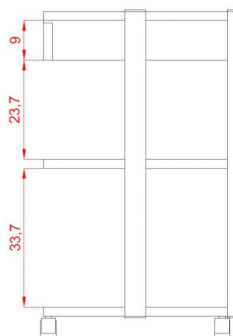

Φωτογραφίες