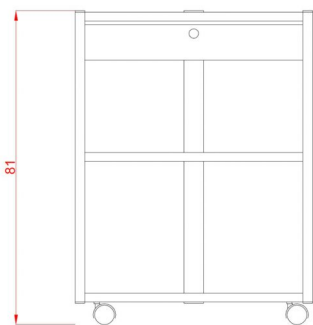

Τραπέζι Τροχήλατο Help Standard+ Μαύρο

~~€328.00~~ **€273.00** Τελική τιμή με Φ.Π.Α.

Τραπέζι αισθητικής Τροχήλατο Help+ βαριάς κατασκευής με 3 γυάλινα ράφια, 1 συρτάρι και υποδοχή για μεγεθυντικό φακό

ΚΩΔΙΚΟΣ: 1940107 | **Κατηγορίες:** [Τραπέζια](#), [Τραπέζια τροχήλατα](#), [Τραπέζια τροχήλατα](#), [Τραπέζια τροχήλατα](#), [Τραπέζια τροχήλατα](#) |

Φωτογραφίες

Περιγραφή Προϊόντος

Τραπέζι αισθητικής Τροχήλατο με μοναδικό Design & Εξαιρετική Ποιότητα.

Εξοπλισμένο με 3 ημιδιαφανές γυάλινα ράφια και 1 συρτάρι για την τοποθέτηση των μηχανημάτων, εξοπλισμού και εργαλείων.

Διαθέτει υποδοχή στο πάνω μέρος για τοποθέτηση μεγεθυντικού φακού.

Προσφέρει πλήρη κινητικότητα χάρη στους 4 τροχούς.

Κατασκευασμένο από ανθεκτικό μεταλλικό υλικό

Μια μοναδική επιλογή για να δώσετε στυλ στον επαγγελματικό σας χώρο!

Βάρος: 24 κιλά

Διαστάσεις εξωτερικές : Μήκος x Βάθος x Ύψος : 60 x 45 x 80 cm

Κατασκευαστής : SilverFox

Επιπλέον Χαρακτηριστικά

Βάρος Συσκευασίας	29 kg
Διαστάσεις Συσκευασίας	M: 96cm Π: 65cm Υ: 16cm
Εγγύηση (Έτη)	2