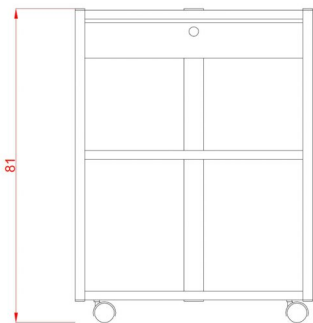

Τραπέζι Τροχήλατο Help Standard+ Μαύρο

~~€328.00~~ **€273.00** Τελική τιμή με Φ.Π.Α.

Τραπέζι αισθητικής Τροχήλατο Help+ βαριάς κατασκευής με 3 γυάλινα ράφια, 1 συρτάρι και υποδοχή για μεγεθυντικό φακό

ΚΩΔΙΚΟΣ: 1940107 | **Κατηγορίες:** [Τραπέζια](#), [Τραπέζια τροχήλατα](#), [Τραπέζια τροχήλατα](#), [Τραπέζια τροχήλατα](#), [Τραπέζια τροχήλατα](#) |

Φωτογραφίες

Περιγραφή Προϊόντος

Τραπέζι αισθητικής Τροχήλατο με μοναδικό Design & Εξαιρετική Ποιότητα.

Εξοπλισμένο με 3 ημιδιαφανές γυάλινα ράφια και 1 συρτάρι για την τοποθέτηση των μηχανημάτων, εξοπλισμού και εργαλείων.

Διαθέτει υποδοχή στο πάνω μέρος για τοποθέτηση μεγεθυντικού φακού.

Προσφέρει πλήρη κινητικότητα χάρη στους 4 τροχούς.

Κατασκευασμένο από ανθεκτικό μεταλλικό υλικό

Μια μοναδική επιλογή για να δώσετε στυλ στον επαγγελματικό σας χώρο!

Βάρος: 24 κιλά

Διαστάσεις εξωτερικές : Μήκος x Βάθος x Ύψος : 60 x 45 x 80 cm

Κατασκευαστής : SilverFox

Επιπλέον Χαρακτηριστικά

Βάρος Συσκευασίας	29 κ.
Διαστάσεις Συσκευασίας	M: 96cm Π: 65cm Υ: 16cm
Εγγύηση (Έτη)	2