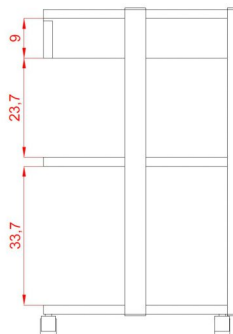

Τραπέζι Τροχήλατο Help Standard+ Μαύρο

~~€328.00~~ **€273.00** Τελική τιμή με Φ.Π.Α.

Τραπέζι αισθητικής Τροχήλατο Help+ βαριάς κατασκευής με 3 γυάλινα ράφια, 1 συρτάρι και υποδοχή για μεγεθυντικό φακό

ΚΩΔΙΚΟΣ: 1940107 | **Κατηγορίες:** [Τραπέζια](#), [Τραπέζια τροχήλατα](#), [Τραπέζια τροχήλατα](#), [Τραπέζια τροχήλατα](#), [Τραπέζια τροχήλατα](#) |

Φωτογραφίες

Περιγραφή Προϊόντος

Τραπέζι αισθητικής Τροχήλατο με μοναδικό Design & Εξαιρετική Ποιότητα.

Εξοπλισμένο με 3 ημιδιαφανές γυάλινα ράφια και 1 συρτάρι για την τοποθέτηση των μηχανημάτων, εξοπλισμού και εργαλείων.

Διαθέτει υποδοχή στο πάνω μέρος για τοποθέτηση μεγεθυντικού φακού.

Προσφέρει πλήρη κινητικότητα χάρη στους 4 τροχούς.

Κατασκευασμένο από ανθεκτικό μεταλλικό υλικό

Μια μοναδική επιλογή για να δώσετε στυλ στον επαγγελματικό σας χώρο!

Βάρος: 24 κιλά

Διαστάσεις εξωτερικές : Μήκος x Βάθος x Ύψος : 60 x 45 x 80 cm

Κατασκευαστής : SilverFox

Επιπλέον Χαρακτηριστικά

Βάρος Συσκευασίας	29 κ.
Διαστάσεις Συσκευασίας	M: 96cm Π: 65cm Υ: 16cm
Εγγύηση (Έτη)	2