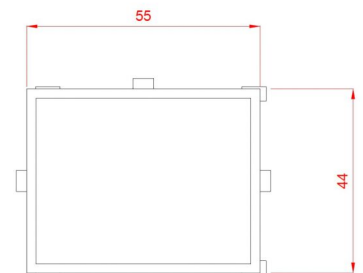

Τραπέζι Τροχήλατο Help Standard+ Μαύρο

~~€328.00~~ **€273.00** Τελική τιμή με Φ.Π.Α.

Τραπέζι αισθητικής Τροχήλατο Help+ βαριάς κατασκευής με 3 γυάλινα ράφια, 1 συρτάρι και υποδοχή για μεγεθυντικό φακό

ΚΩΔΙΚΟΣ: 1940107 | **Κατηγορίες:** [Τραπέζια](#), [Τραπέζια τροχήλατα](#), [Τραπέζια τροχήλατα](#), [Τραπέζια τροχήλατα](#), [Τραπέζια τροχήλατα](#) |

Φωτογραφίες

Περιγραφή Προϊόντος

Τραπέζι αισθητικής Τροχήλατο με μοναδικό Design & Εξαιρετική Ποιότητα.

Εξοπλισμένο με 3 ημιδιαφανές γυάλινα ράφια και 1 συρτάρι για την τοποθέτηση των μηχανημάτων, εξοπλισμού και εργαλείων.

Διαθέτει υποδοχή στο πάνω μέρος για τοποθέτηση μεγεθυντικού φακού.

Προσφέρει πλήρη κινητικότητα χάρη στους 4 τροχούς.

Κατασκευασμένο από ανθεκτικό μεταλλικό υλικό

Μια μοναδική επιλογή για να δώσετε στυλ στον επαγγελματικό σας χώρο!

Βάρος: 24 κιλά

Διαστάσεις εξωτερικές : Μήκος x Βάθος x Ύψος : 60 x 45 x 80 cm

Κατασκευαστής : SilverFox

Επιπλέον Χαρακτηριστικά

Βάρος Συσκευασίας	29 kg
Διαστάσεις Συσκευασίας	M: 96cm Π: 65cm Υ: 16cm
Εγγύηση (Έτη)	2