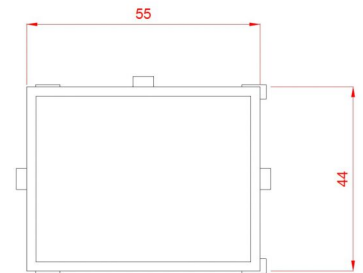

Τραπέζι Τροχήλατο Help Standard+ Μαύρο

~~€328.00~~ **€273.00** Τελική τιμή με Φ.Π.Α.

Τραπέζι αισθητικής Τροχήλατο Help+ βαριάς κατασκευής με 3 γυάλινα ράφια, 1 συρτάρι και υποδοχή για μεγεθυντικό φακό

ΚΩΔΙΚΟΣ: 1940107 | **Κατηγορίες:** [Τραπέζια](#), [Τραπέζια τροχήλατα](#), [Τραπέζια τροχήλατα](#), [Τραπέζια τροχήλατα](#), [Τραπέζια τροχήλατα](#) |

Φωτογραφίες

Περιγραφή Προϊόντος

Τραπέζι αισθητικής Τροχήλατο με μοναδικό Design & Εξαιρετική Ποιότητα.

Εξοπλισμένο με 3 ημιδιαφανές γυάλινα ράφια και 1 συρτάρι για την τοποθέτηση των μηχανημάτων, εξοπλισμού και εργαλείων.

Διαθέτει υποδοχή στο πάνω μέρος για τοποθέτηση μεγεθυντικού φακού.

Προσφέρει πλήρη κινητικότητα χάρη στους 4 τροχούς.

Κατασκευασμένο από ανθεκτικό μεταλλικό υλικό

Μια μοναδική επιλογή για να δώσετε στυλ στον επαγγελματικό σας χώρο!

Βάρος: 24 κιλά

Διαστάσεις εξωτερικές : Μήκος x Βάθος x Ύψος : 60 x 45 x 80 cm

Κατασκευαστής : SilverFox

Επιπλέον Χαρακτηριστικά

Βάρος Συσκευασίας	29 κ.
Διαστάσεις Συσκευασίας	M: 96cm Π: 65cm Υ: 16cm
Εγγύηση (Έτη)	2