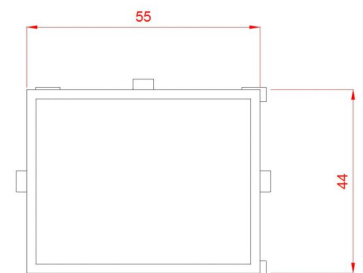

Φωτογραφίες