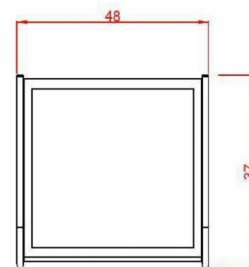

Φωτογραφίες