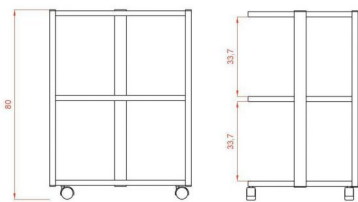

Φωτογραφίες