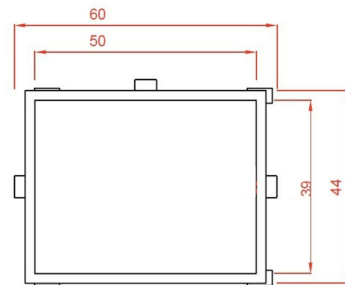

Φωτογραφίες