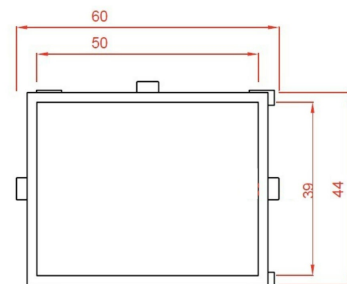

Φωτογραφίες