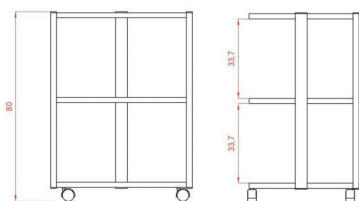

Φωτογραφίες