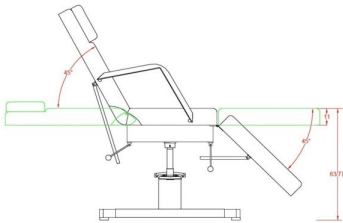

### Περιγραφή Προϊόντος

Ιατρική υδραυλική πολυθρόνα τριών τμημάτων.

Η πολυθρόνα - Κρεβάτι 'Ment' περιστρέφεται κατά 360 °, και εύκολα σταθεροποιείται σε οποιαδήποτε θέση από τον ποδοδιακόπτη.

Η υδραυλική πολυθρόνα - κρεβάτι είναι εξοπλισμένη με ειδική υδραυλική αντλία για εύκολη και γρήγορη ρύθμιση του ύψους με τα πόδια από 63 έως 77 cm.

Κατάλληλη για δερματολόγους, πλαστικούς και άλλους ιατρικούς χώρους.

Μέγιστο βάρος χρήστη: 140 κιλά

Διαστάσεις : Μήκος x Πλάτος : 1,85m x 0,64m

Κλίση πλάτης : 0°~45°

Κλίση ποδιών: 0°~45°

Ύψος : 63 ~ 77 cm

Βάρος πολυθρόνας : 49 κιλά

### **Επιπλέον Χαρακτηριστικά**

**Βάρος Συσκευασίας**

49 κ.

**Διαστάσεις Συσκευασίας**

M: 190cm Π: 66cm Υ: 16cm

**Χρώμα**

Λευκό, Μαύρο