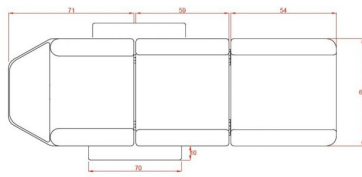

### Περιγραφή Προϊόντος

Ιατρική υδραυλική πολυθρόνα τριών τμημάτων.

Η πολυθρόνα - Κρεβάτι 'Ment' περιστρέφεται κατά 360 °, και εύκολα σταθεροποιείται σε οποιαδήποτε θέση από τον ποδοδιακόπτη.

Η υδραυλική πολυθρόνα - κρεβάτι είναι εξοπλισμένη με ειδική υδραυλική αντλία για εύκολη και γρήγορη ρύθμιση του ύψους με τα πόδια από 63 έως 77 cm.

Κατάλληλη για δερματολόγους, πλαστικούς και άλλους ιατρικούς χώρους.

Μέγιστο βάρος χρήστη: 140 κιλά

Διαστάσεις : Μήκος x Πλάτος : 1,85m x 0,64m

Κλίση πλάτης : 0°~45°

Κλίση ποδιών: 0°~45°

Ύψος : 63 ~ 77 cm

Βάρος πολυθρόνας : 49 κιλά

### **Επιπλέον Χαρακτηριστικά**

**Βάρος Συσκευασίας**

49 κ.

**Διαστάσεις Συσκευασίας**

M: 190cm Π: 66cm Υ: 16cm

**Χρώμα**

Λευκό, Μαύρο