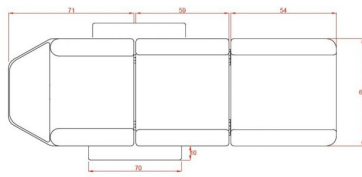

Φωτογραφίες

Περιγραφή Προϊόντος

Ιατρική υδραυλική πολυθρόνα τριών τμημάτων.

Η πολυθρόνα - Κρεβάτι 'Ment' περιστρέφεται κατά 360 °, και εύκολα σταθεροποιείται σε οποιαδήποτε θέση από τον ποδοδιακόπτη.

Η υδραυλική πολυθρόνα - κρεβάτι είναι εξοπλισμένη με ειδική υδραυλική αντλία για εύκολη και γρήγορη ρύθμιση του ύψους με τα πόδια από 63 έως 77 cm.

Κατάλληλη για δερματολόγους, πλαστικούς και άλλους ιατρικούς χώρους.

Μέγιστο βάρος χρήστη: 140 κιλά

Διαστάσεις : Μήκος x Πλάτος : 1,85m x 0,64m

Κλίση πλάτης : 0°~45°

Κλίση ποδιών: 0°~45°

Ύψος : 63 ~ 77 cm

Βάρος πολυθρόνας : 49 κιλά

Επιπλέον Χαρακτηριστικά

Βάρος Συσκευασίας

49 κ.

Διαστάσεις Συσκευασίας

M: 190cm Π: 66cm Υ: 16cm

Χρώμα

Λευκό, Μαύρο