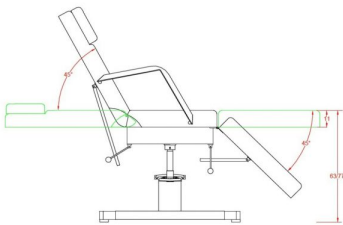

Φωτογραφίες

Περιγραφή Προϊόντος

Ιατρική υδραυλική πολυθρόνα τριών τμημάτων.

Η πολυθρόνα - Κρεβάτι 'Ment' περιστρέφεται κατά 360 °, και εύκολα σταθεροποιείται σε οποιαδήποτε θέση από τον ποδοδιακόπτη.

Η υδραυλική πολυθρόνα - κρεβάτι είναι εξοπλισμένη με ειδική υδραυλική αντλία για εύκολη και γρήγορη ρύθμιση του ύψους με τα πόδια από 63 έως 77 cm.

Κατάλληλη για δερματολόγους, πλαστικούς και άλλους ιατρικούς χώρους.

Μέγιστο βάρος χρήστη: 140 κιλά

Διαστάσεις : Μήκος x Πλάτος : 1,85m x 0,64m

Κλίση πλάτης : 0°~45°

Κλίση ποδιών: 0°~45°

Ύψος : 63 ~ 77 cm

Βάρος πολυθρόνας : 49 κιλά

Επιπλέον Χαρακτηριστικά

Βάρος Συσκευασίας

49 κ.

Διαστάσεις Συσκευασίας

M: 190cm Π: 66cm Υ: 16cm

Χρώμα

Λευκό, Μαύρο