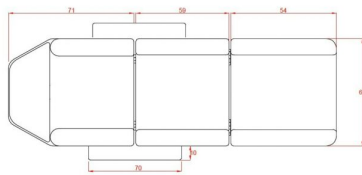

Φωτογραφίες

Περιγραφή Προϊόντος

Ιατρική υδραυλική πολυθρόνα τριών τμημάτων.

Η πολυθρόνα - Κρεβάτι 'Ment' περιστρέφεται κατά 360 °, και εύκολα σταθεροποιείται σε οποιαδήποτε θέση από τον ποδοδιακόπτη.

Η υδραυλική πολυθρόνα - κρεβάτι είναι εξοπλισμένη με ειδική υδραυλική αντλία για εύκολη και γρήγορη ρύθμιση του ύψους με τα πόδια από 63 έως 77 cm.

Κατάλληλη για δερματολόγους, πλαστικούς και άλλους ιατρικούς χώρους.

Μέγιστο βάρος χρήστη: 140 κιλά

Διαστάσεις : Μήκος x Πλάτος : 1,85m x 0,64m

Κλίση πλάτης : 0°~45°

Κλίση ποδιών: 0°~45°

Ύψος : 63 ~ 77 cm

Βάρος πολυθρόνας : 49 κιλά

Επιπλέον Χαρακτηριστικά

Βάρος Συσκευασίας

49 κ.

Διαστάσεις Συσκευασίας

M: 190cm Π: 66cm Υ: 16cm

Χρώμα

Λευκό, Μαύρο